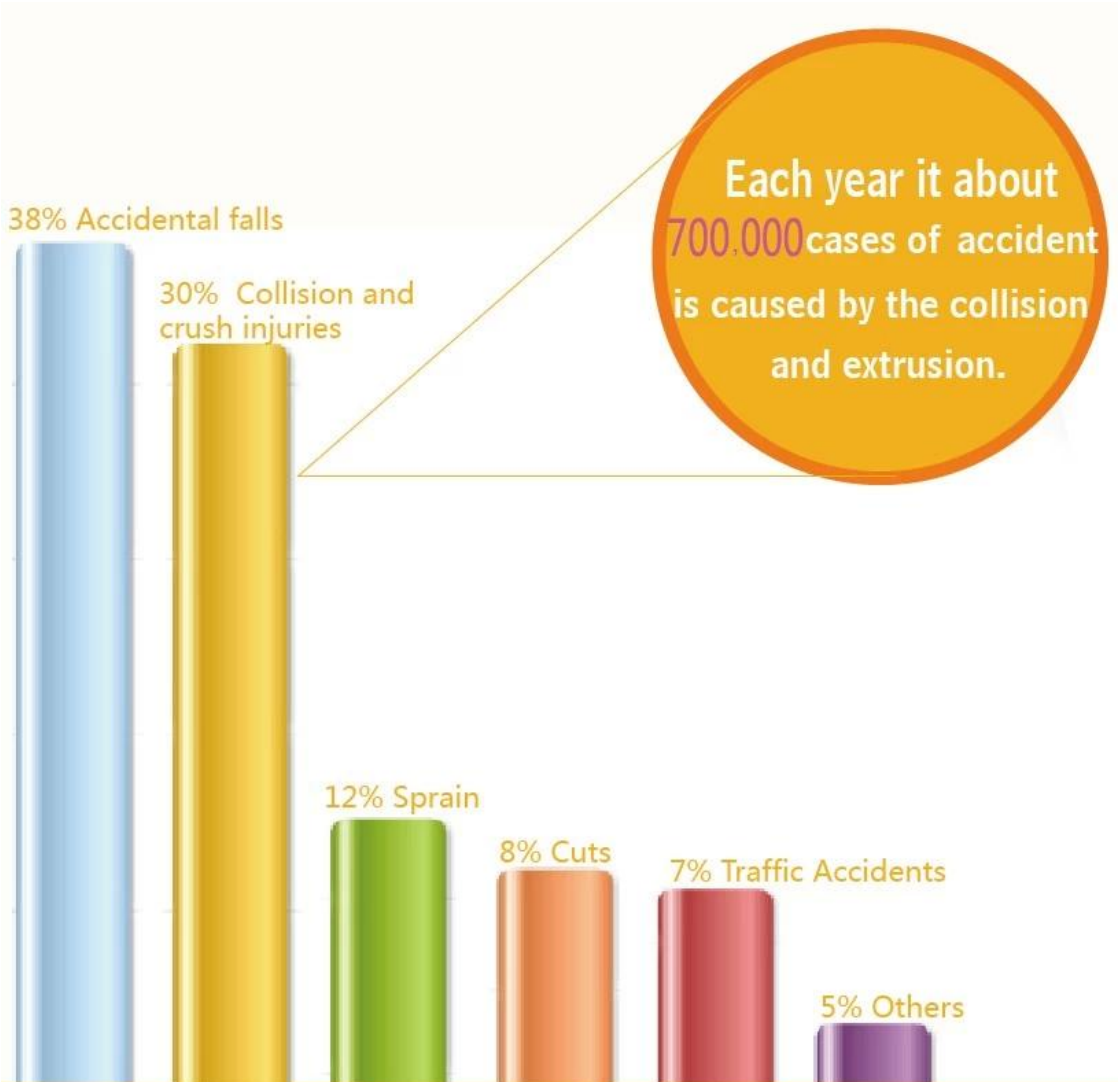

Bandes de télévision en métal et en plastique, sangles de sécurité TV

Nom de marque: Balance

Numéro de modèle: sangles de télévision, sangles de sécurité TV

Matériel: métal / ABS + ceinture PP

Couleur: Blanc, Noir, Marron, personnalisé

Taille: 43mm * 80mm

Fonction: Empêche les téléviseurs et les meubles de basculer accidentellement

Emballage: sac PE, carte blister, acceptation personnalisée

Nom du produit: sangles de télévision, sangles de sécurité TV

Mot-clé: sangles de télévision, sangle de télévision

Use our Anti-tip TV/ Furniture safety strap
Prevent child from getting hurt

La sangle de sécurité de la TV / la ceinture de sécurité pour bébé offre une tranquillité d'esprit en sécurisant votre téléviseur à écran plat - un pourboire accidentel par les enfants ou les animaux de compagnie. Conçu pour s'adapter à une variété de tailles et réglable pour être fixé sur des étagères en verre, en bois ou en acier et peut même être fixé au mur.