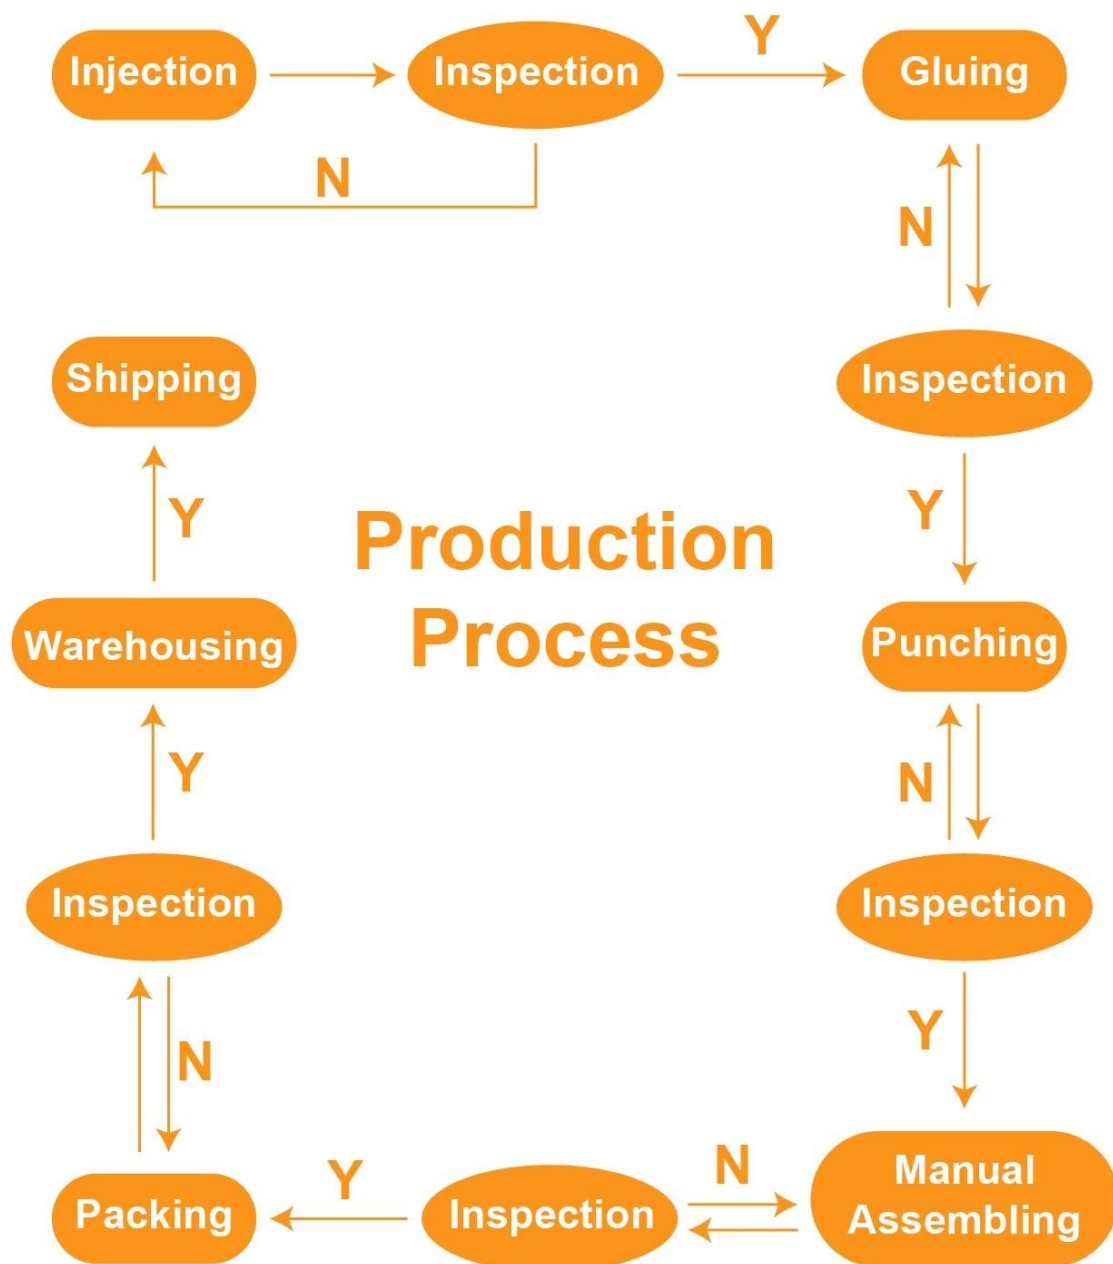

modèle avec une conception personnalisée.

Q: Comment puis-je obtenir un échantillon?

R: L'échantillon est généralement envoyé par express par le fret collecté. Veuillez fournir Votre compte express NO.

Ou vous pouvez prépayer les frais de fret par Paypal, nous enverrons un échantillon Au plus tôt après avoir payé vos paiements

Q: Pouvez-vous faire mon propre style?

R: Oui, nous sommes fabricant, nous pourrions ouvrir des moules pour la conception personnalisée.

À propos de nous