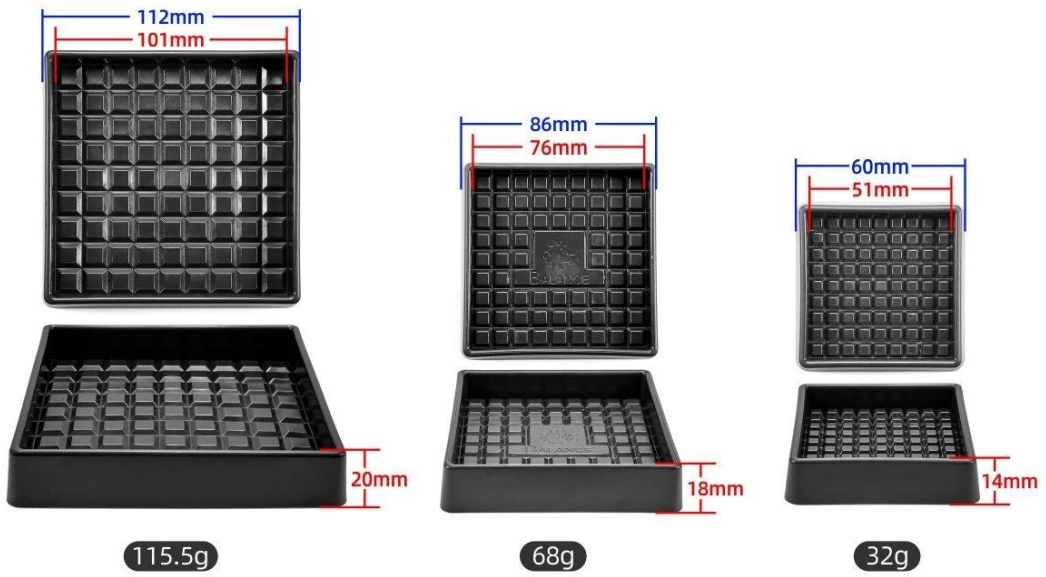

## RUBBER FURNITURE CASTER CUPS for any type of furniture leg

Durable

Non-Slip

Protect

Flattened

Nom du produit	Tasse à roulettes en caoutchouc
Matériel	Caoutchouc
Taille	60*60*14mm, 86*86*18mm, 112*112*20mm
Couleur	Brun
LOGO	Accepter l'impression
Quantité minimale de commande	Accepter la petite commande

Bed

Sofa

Piano

Table

Cabinet

Bar stools

**Diverses spécifications sont disponibles**

# Brown

112\*112mm  
115.5g

86\*86mm  
68g

60\*60mm  
32g

**Customize the LOGO**

**Front Side**

**Safe & Sturdy Material**

**Anti-slip design**