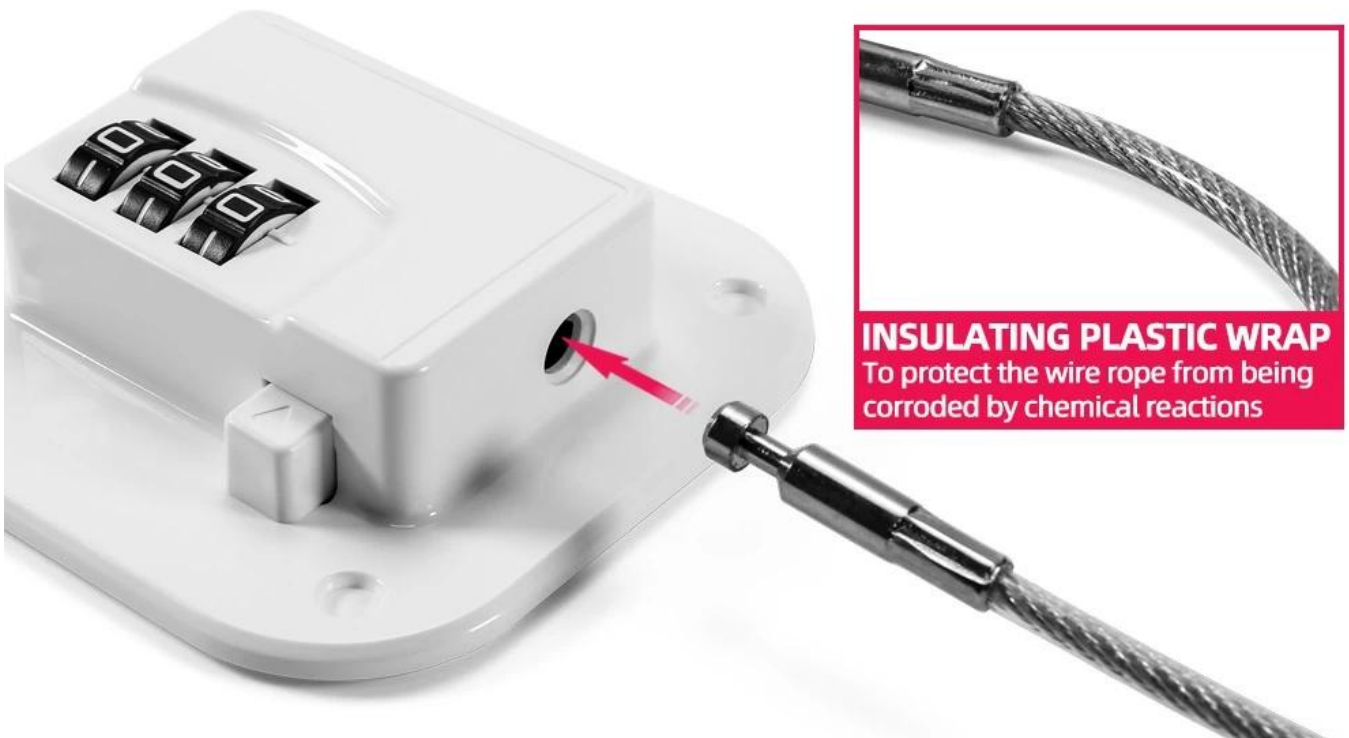

Serrure de réfrigérateur avec combinaison

Détail du produit

Nom	Verrouillage de sécurité pour réfrigérateur pour enfants
Matériel	ABSmétal
Couleur	Blanc noir
Taille	293*70mm
Échantillon	Disponible
Quantité minimale de commande	50 ensembles
Emballer	Sac en polyéthylène, sac PE, carte blister ou autre

La serrure du réfrigérateur est composée de fils d'acier à haute résistance et d'une serrure à combinaison de haute qualité, simple et efficace à utiliser, elle peut être ouverte immédiatement avec la bonne combinaison. Il peut instantanément adhérer au réfrigérateur, sans perçage ni vis. Notre serrure de porte de réfrigérateur convient non seulement au congélateur, mais fonctionne également très bien comme serrure d'armoire, serrure de four et serrure de coffre à outils ; peut être utilisé côte à côte dans les réfrigérateurs et les tiroirs. Cela peut bien résoudre vos problèmes, permettre à votre bébé de rester à l'écart des substances nocives et de plus de nourriture.

STAINLESS STEEL LOCK

Firm and anti-rust stainless steel material

SMOOTH EDGES

More beautiful and thoughtful
non-slip insulating rubber

MULTI-STRANDS WIRE ROPE WRAP

INSULATING PLASTIC WRAP
To protect the wire rope from being corroded by chemical reactions