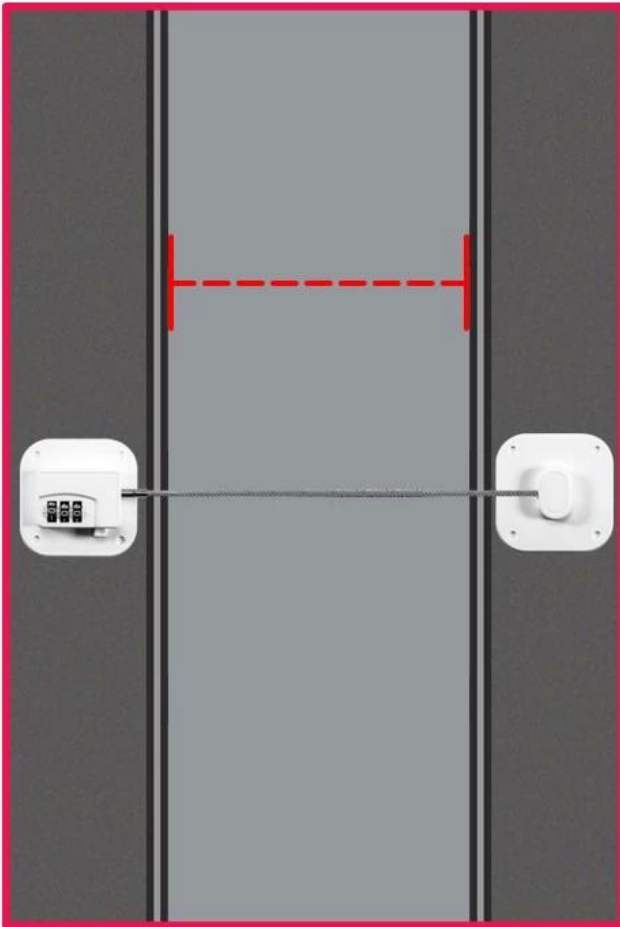

Serrure de réfrigérateur avec combinaison

Détail du produit

Nom	Verrouillage de sécurité pour réfrigérateur pour enfants
Matériel	ABSmétal
Couleur	Blanc noir
Taille	293*70mm
Échantillon	Disponible
Quantité minimale de commande	50 ensembles
Emballer	Sac en polyéthylène, sac PE, carte blister ou autre

La serrure du réfrigérateur est composée de fils d'acier à haute résistance et d'une serrure à combinaison de haute qualité, simple et efficace à utiliser, elle peut être ouverte immédiatement avec la bonne combinaison. Il peut instantanément adhérer au réfrigérateur, sans perçage ni vis. Notre serrure de porte de réfrigérateur convient non seulement au congélateur, mais fonctionne également très bien comme serrure d'armoire, serrure de four et serrure de coffre à outils ; peut être utilisé côte à côte dans les réfrigérateurs et les tiroirs. Cela peut bien résoudre vos problèmes, permettre à votre bébé de rester à l'écart des substances nocives et de plus de nourriture.

Out-opening window

In-opening window

Sliding windows

SUITABLE FOR ALL KINDS OF WINDOWS

Password lock

MULTIPURPOSE

Easy installation, firm and durable, effectively preventing children and babies from opening doors, windows and cabinet doors

WINDOW OPENING SIZE IS USER-DECIDED

window opening size depends on the installation position
The larger the stagger distance, the smaller the window opening space

Alignment positioning
makes biggest opening size