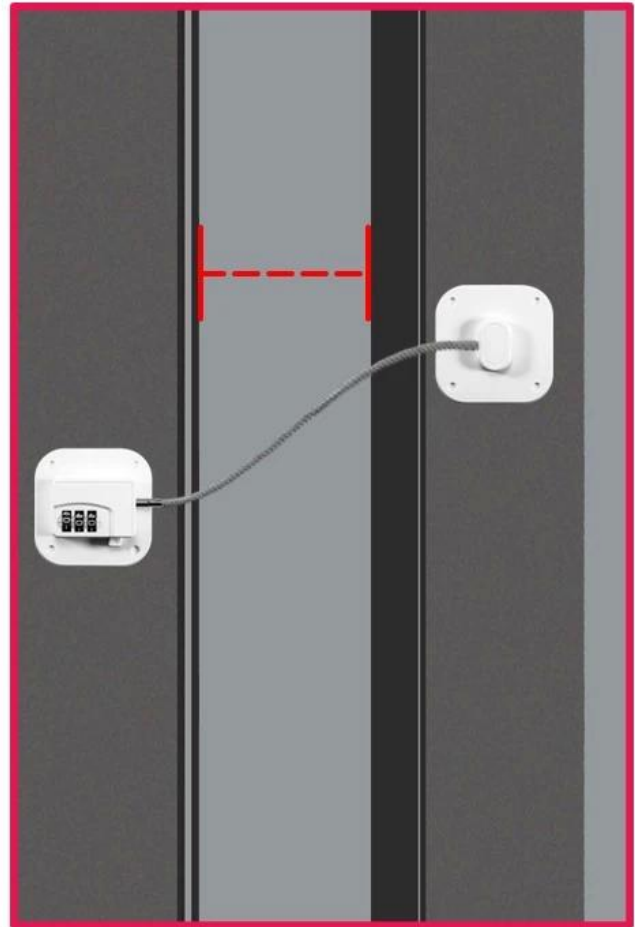

Serrure de réfrigérateur avec combinaison

Détail du produit

Nom	Verrouillage de sécurité pour réfrigérateur pour enfants
Matériel	ABSmétal
Couleur	Blanc noir
Taille	293*70mm
Échantillon	Disponible
Quantité minimale de commande	50 ensembles
Emballer	Sac en polyéthylène, sac PE, carte blister ou autre

La serrure du réfrigérateur est composée de fils d'acier à haute résistance et d'une serrure à combinaison de haute qualité, simple et efficace à utiliser, elle peut être ouverte immédiatement avec la bonne combinaison. Il peut instantanément adhérer au réfrigérateur, sans perçage ni vis. Notre serrure de porte de réfrigérateur convient non seulement au congélateur, mais fonctionne également très bien comme serrure d'armoire, serrure de four et serrure de coffre à outils ; peut être utilisé côte à côte dans les réfrigérateurs et les tiroirs. Cela peut bien résoudre vos problèmes, permettre à votre bébé de rester à l'écart des substances nocives et de plus de nourriture.

Out-opening window

In-opening window

Sliding windows

SUITABLE FOR ALL KINDS OF WINDOWS

Password lock

MULTIPURPOSE

Easy installation, firm and durable, effectively preventing children and babies from opening doors, windows and cabinet doors

WINDOW OPENING SIZE IS USER-DECIDED

window opening size depends on the installation position
The larger the stagger distance, the smaller the window opening space

Alignment positioning
makes biggest opening size