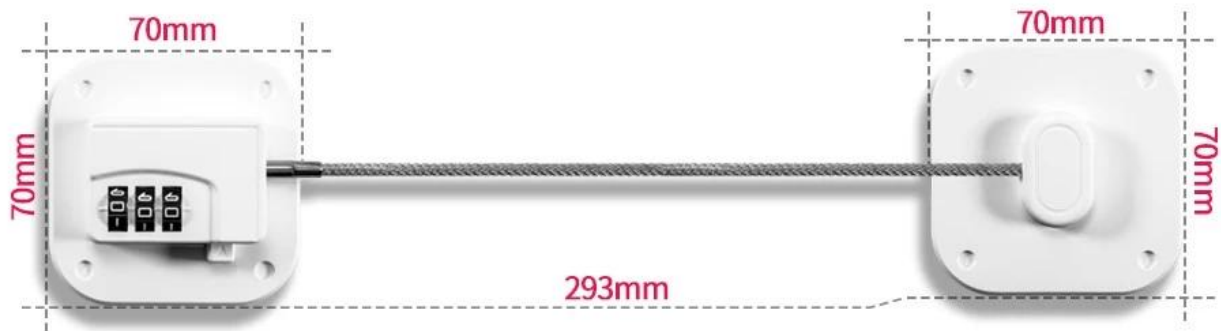

Serrure de réfrigérateur avec combinaison

Détail du produit

Nom	Verrouillage de sécurité pour réfrigérateur pour enfants
Matériel	ABSmétal
Couleur	Blanc noir
Taille	293*70mm
Échantillon	Disponible
Quantité minimale de commande	50 ensembles
Emballer	Sac en polyéthylène, sac PE, carte blister ou autre

La serrure du réfrigérateur est composée de fils d'acier à haute résistance et d'une serrure à combinaison de haute qualité, simple et efficace à utiliser, elle peut être ouverte immédiatement avec la bonne combinaison. Il peut instantanément adhérer au réfrigérateur, sans perçage ni vis. Notre serrure de porte de réfrigérateur convient non seulement au congélateur, mais fonctionne également très bien comme serrure d'armoire, serrure de four et serrure de coffre à outils ; peut être utilisé côte à côte dans les réfrigérateurs et les tiroirs. Cela peut bien résoudre vos problèmes, permettre à votre bébé de rester à l'écart des substances nocives et de plus de nourriture.