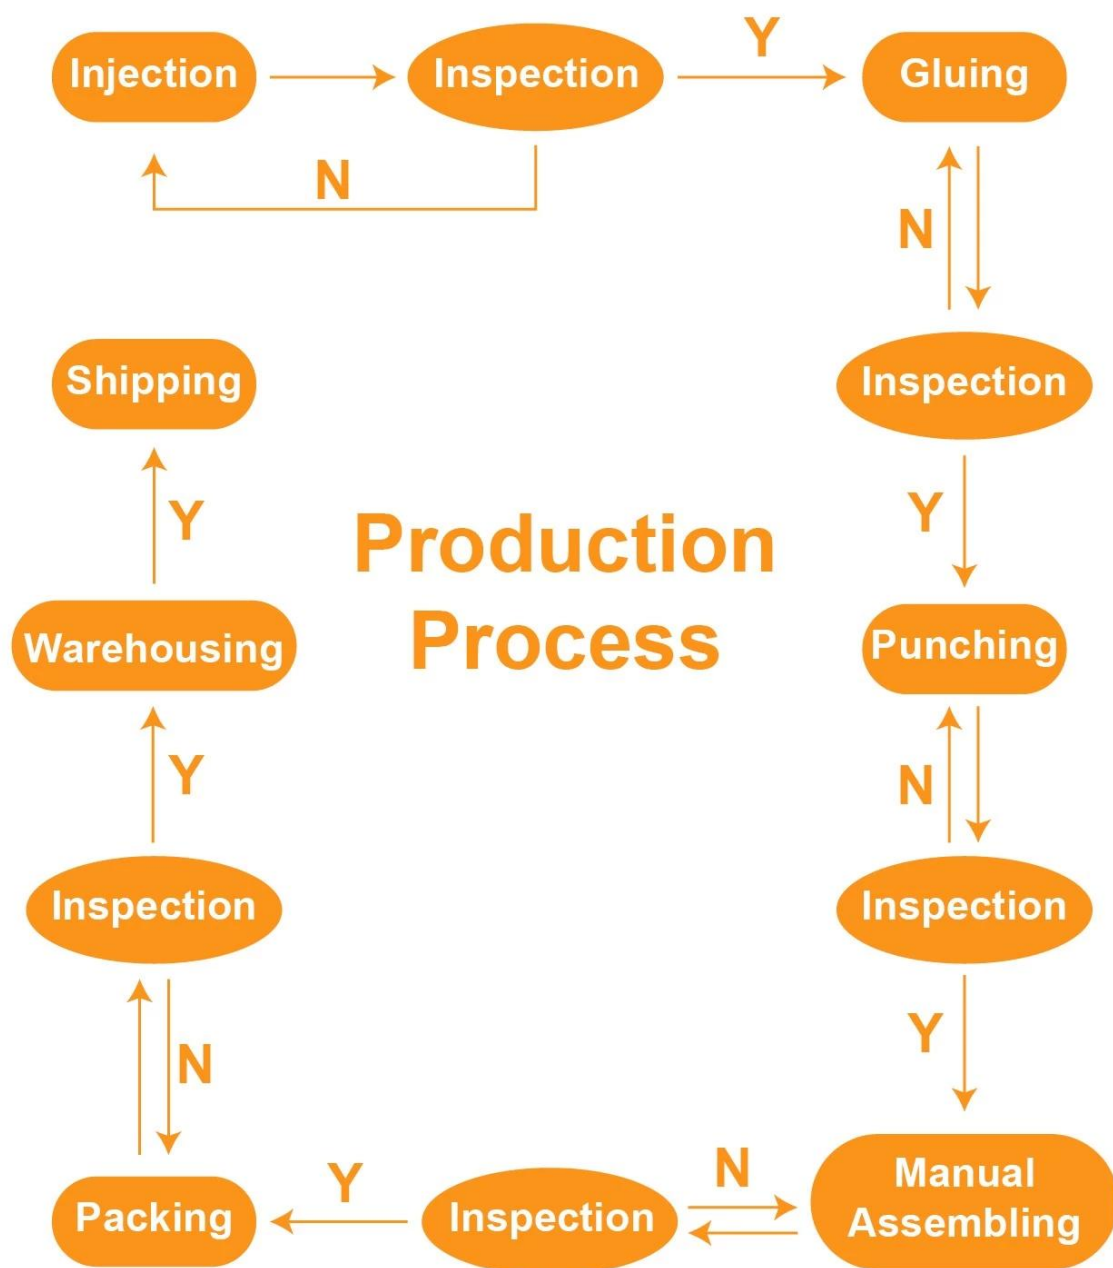

Q: Puis-je commander un échantillon?

R: Oui, échantillon gratuit disponible (taille régulière). Nous proposons également un modèle avec une conception personnalisée.

Q: Comment puis-je obtenir un échantillon?

R: L'échantillon est généralement envoyé par express par le fret collecté. Veuillez donner Votre compte express NO.

Ou vous pouvez prépayer les frais de fret par Paypal, nous enverrons un échantillon Au plus tôt après avoir payé vos paiements

Q: Pouvez-vous faire mon propre style?

R: Oui, nous sommes fabricant, nous pourrions ouvrir des moules pour la conception personnalisée.

À propos de nous