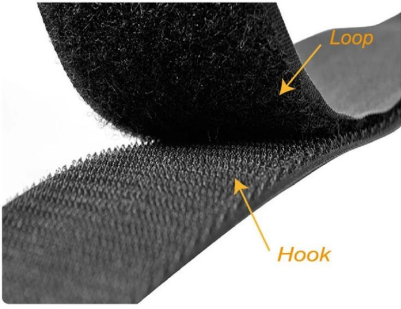

Sew-on hook and loop

Widely used in...

Application:

Meubles, caisse d'emballage ou de cadeau, document, casque, vêtement, chaussures, bureau, école, ménage, industrie, hôpital, etc.

Surface bien répartie

Product Detail

2 in one

Hook & Loop
in the same side

Avantage:

- Il a une excellente puissance collante, peut fonctionner dans -40°C à $+90^{\circ}\text{C}$.
Peut être coupé par toutes les formes comme les clients le demandent.
- Passer à n'importe quel endroit, travail facile à bricoler.