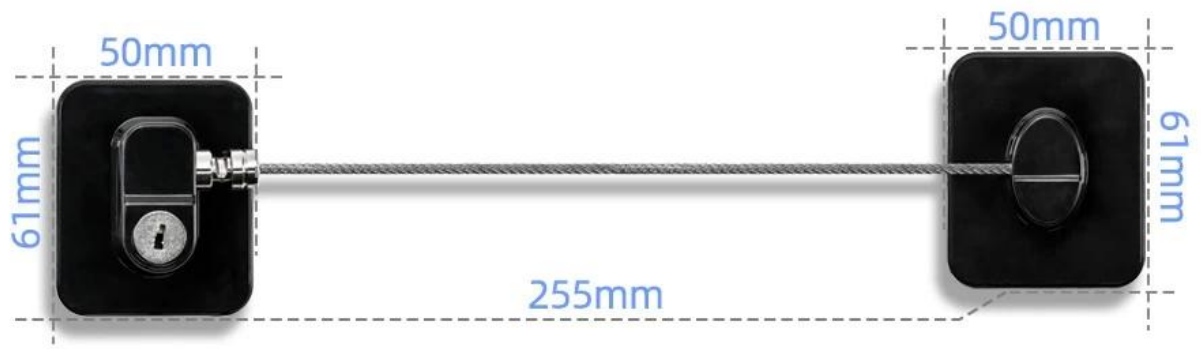

# Serrures pour mini-réfrigérateur

## Détail du produit

|                               |   |
|-------------------------------|---|
| Nom                           | Serrures pour mini-réfrigérateur                    |
| Matériel                      | ABSmétal  |
| Couleur                       | Blanc   |
| Taille                        | 50*61*255mm   |
| Échantillon                   | Disponible  |
| Quantité minimale de commande | 50 ensembles  |
| Emballer                      | Sac en polyéthylène, sac PE, carte blister ou autre |

La serrure du mini-réfrigérateur est composée de fils d'acier à haute résistance et de matériau ABS, simple et efficace à utiliser, elle peut être ouverte immédiatement avec une clé. Il peut instantanément adhérer au réfrigérateur, sans perçage ni vis. Notre serrure de porte de réfrigérateur convient non seulement au congélateur, mais fonctionne également très bien comme serrure d'armoire, serrure de four et serrure de coffre à outils ; peut être utilisé côte à côte dans les réfrigérateurs et les tiroirs. Cela peut bien résoudre vos problèmes, permettre à votre bébé de rester à l'écart des substances nocives et de plus de nourriture. En tant que fournisseur chinois de serrures pour mini-réfrigérateurs, notre vision est qu'une bonne qualité de produit peut apporter une bonne expérience aux clients.