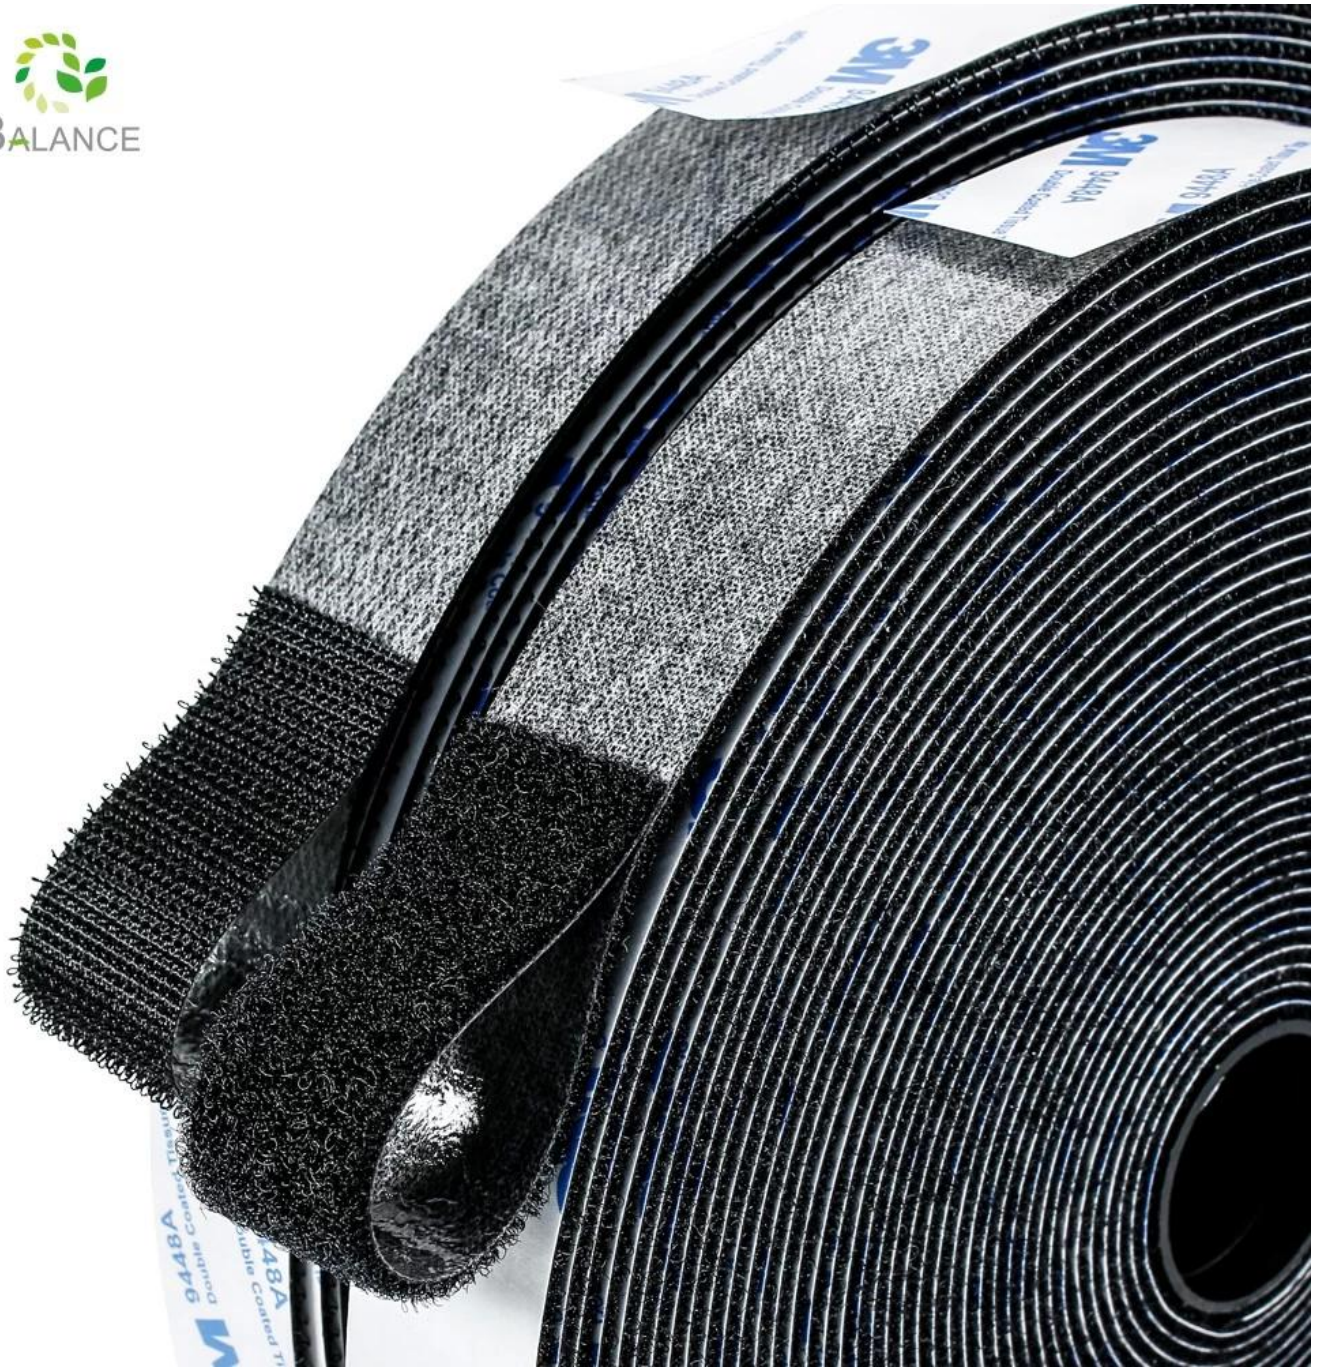

Bande adhésive à crochets et boucles

Détail du produit

Nom du produit	Bande adhésive à crochets et boucles
Matériel	Polyester/nylon
Couleur	Noir
Largeur	16mm,20mm,25mm,30mm,38mm
Longueur	Personnalisé par multiples de 25 mètres
Emballer	25 m/rouleau en vrac ou emballage personnalisé
Quantité minimale de commande	Accepter la petite commande
Échantillon	Disponible

Cette bande auto-adhésive à crochets et boucles enduite de ruban adhésif double face 9448A très résistant. La fermeture à crochet spéciale en forme de J, assortie au ruban à boucle haute densité, aura une très forte résistance de verrouillage qui ne tombera pas facilement après l'application. Le ruban auto-adhésif peut être utilisé de nombreuses façons à la maison, à l'école ou au bureau, à usage industriel, au quotidien. utilisez-appliquez du ruban noir sur une surface lisse, telle que le bois, le plastique, le verre, etc., en utilisant plus de surface pour une adhérence maximale. En tant que fabricant chinois de rouleaux adhésifs à crochets et boucles, notre vision est qu'une bonne qualité de produit peut apporter une bonne expérience aux clients.

BE A SMART CUSTOMER

Our products

Other Supplier

hook: Orderly

hook: disorganized

Loop: Dense and thick

Loop: Sparse and messy

Both of them are Grade B hook and loop But pull test can be shown their differnt

After more than 100 times close and open, our hook and loop tape still keep the same. Because both hook and loop surface are nylon.

Antoher loop surfaces have been pulled apart, which greatly reduces the adhesion, because only the hook surface is nylon.