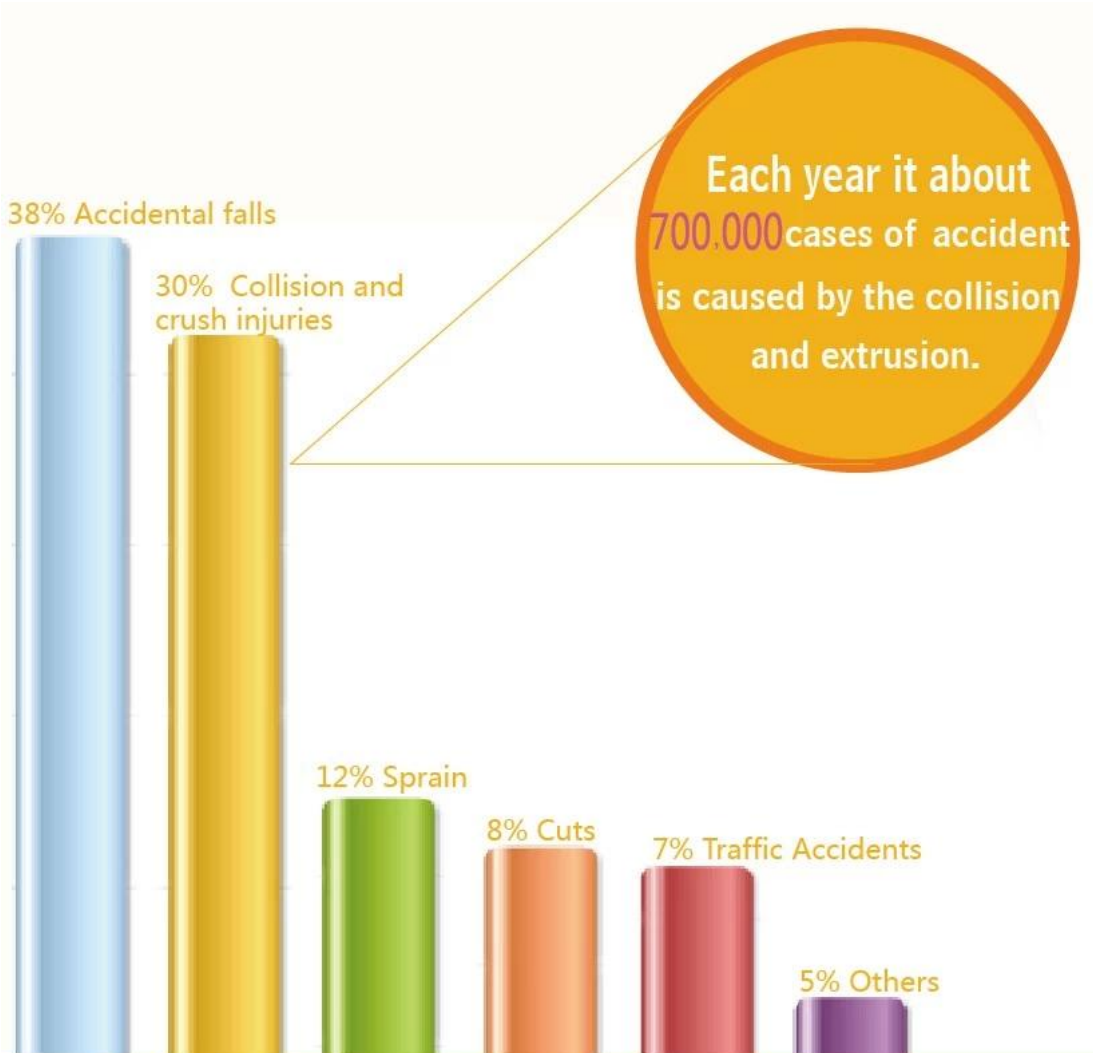

Numéro de modèle: Butée de porte

Matériel: EVA

Couleur: Jaune, Violet, Vert, Couleur personnalisée disponible

Type: Bouchon de porte

Taille: taille du client

Emballage: Carte blister, Emballage en vrac, Emballage personnalisé

Usage: Décoration de porte, Protecteur de porte, Accessoire de sécurité pour bébé

Fonction: Évitez le claquement de la porte, verrouillage erroné, Réduction du bruit

Caractéristique: écologique

Baby safety magnetic drawer lock
Prevent child from getting hurt

Avantages:

- 1) Vous pouvez le garder sur la porte, hors de portée des petits enfants.
- 2) Une grande mesure de protection pour les enfants.
- 3) Le bouchon de porte fonctionne sur toutes les portes.

Surface bien répartie