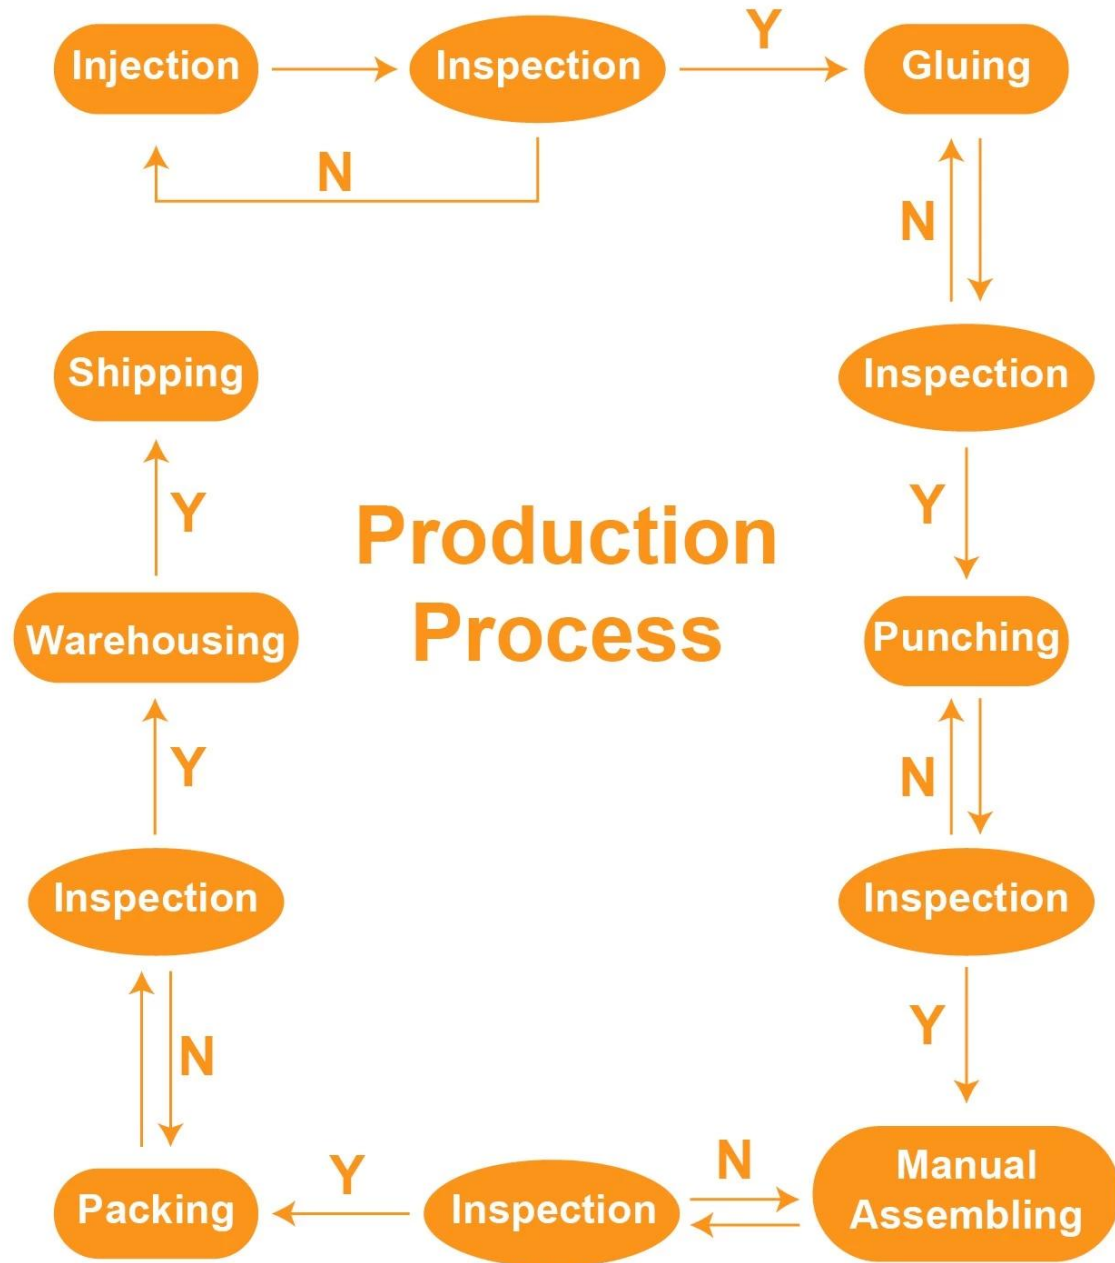

Ou vous pouvez prépayer les frais de fret par Paypal, nous enverrons un échantillon
Au plus tôt après avoir payé vos paiements

Q: Pouvez-vous faire mon propre style?

R: Oui, nous sommes fabricant, nous pourrions ouvrir des moules pour la conception personnalisée.

À propos de nous

Company Profile

Guangzhou Balance Daily Commodities Co.Ltd