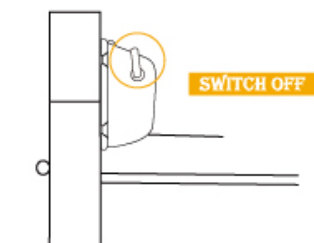

How to use

- The lock can be closed if you do not need it.