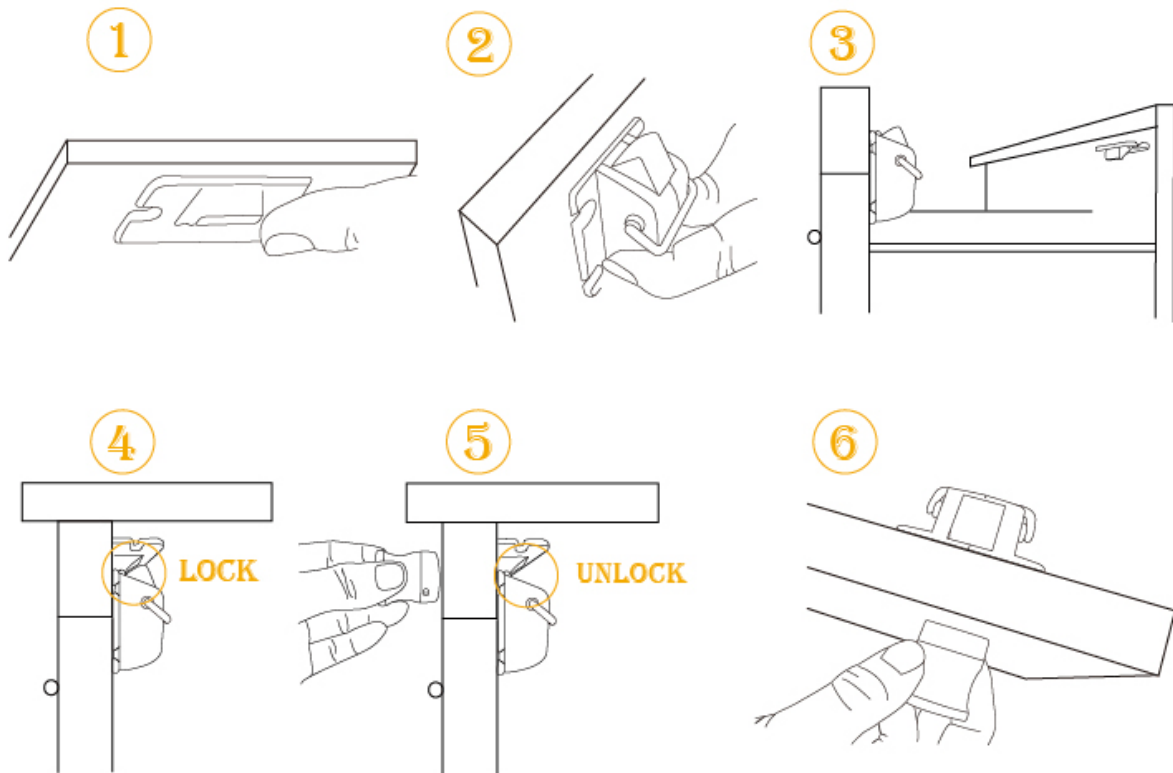

How to use

- The lock can be closed if you do not need it.