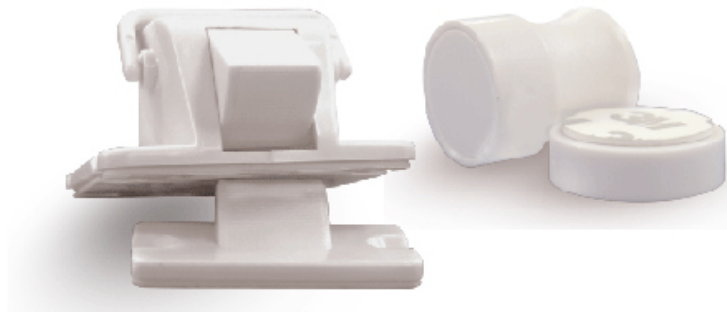

Instruction:

1. Nettoyer et sécher correctement la surface, la surface doit être propre et bien rangée.
2. Pochez le support adhésif sur les deux pièces.
3. Déterminer la meilleure position et appuyer fermement pour la mettre en place. Le bouton devrait être tourné vers le bas
4. Attendez pendant 24 heures pour l'adhésion du gilet.

FAQ

Q: Comment puis-je obtenir votre prix?

R: Veuillez nous dire quel produit vous avez besoin, nom de l'article, couleur, taille, Quantité, demandes concernant le paquet. Nous vous enverrons notre devis dès que possible.