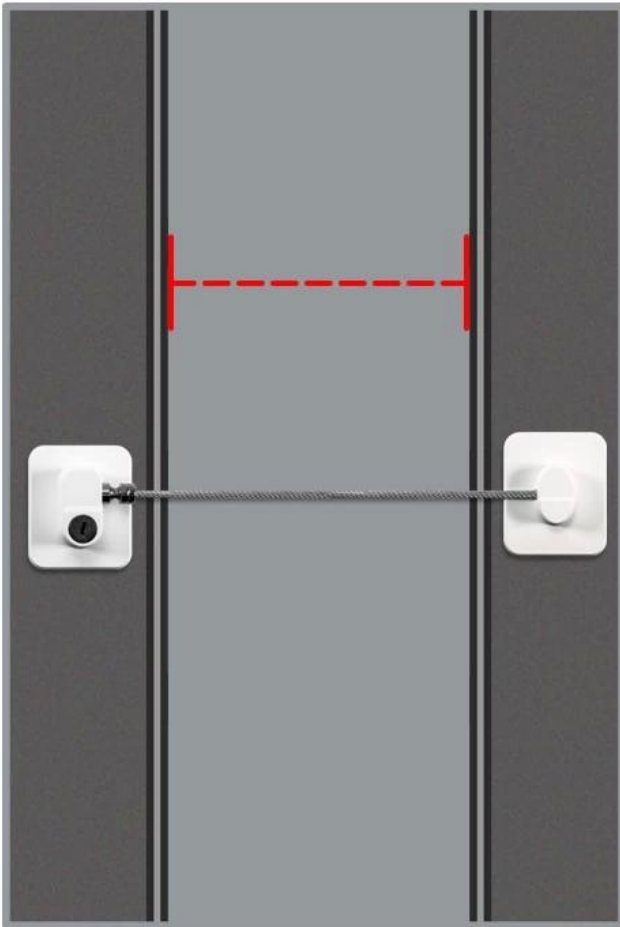

La cerradura para mini refrigerador hecha de alambres de acero de alta resistencia y material ABS, simple y eficiente de usar, se puede abrir inmediatamente con la llave. Se puede adherir instantáneamente al refrigerador, sin necesidad de taladrar ni tornillos. Nuestra cerradura para puerta de refrigerador no solo es adecuada para congelador, sino que también funciona muy bien como cerradura de gabinete, cerradura de horno y cerradura de caja de herramientas; Se puede utilizar en refrigeradores y cajones de lado a lado. Puede resolver bien sus problemas, dejar que su bebé se mantenga alejado de sustancias nocivas y de más alimentos. Como proveedor de cerraduras para mini refrigeradores de China, nuestra visión es que una buena calidad del producto pueda brindar una buena experiencia a los clientes.

Firm and anti-rust stainless steel
material

WIDER LOCK SEAT AND LOCK HEAD

Easy operation with large loading capacity

Strong loading capacity

Out-opening window

In-opening window

Sliding windows

Suitable for all kinds of windows

MULTIPURPOSE

Easy installation, firm and durable, effectively preventing children and babies from opening doors, windows and cabinet doors

WINDOW OPENING SIZE IS USER-DECIDED

window opening size depends on the installation position
The larger the stagger distance, the smaller the window opening space

Alignment positioning
makes biggest opening size

Diagonal positioning
makes small opening size

Información de la empresa

We have 5000m²factory, our own factory
The REAL STRENGTH is to show the true face to you