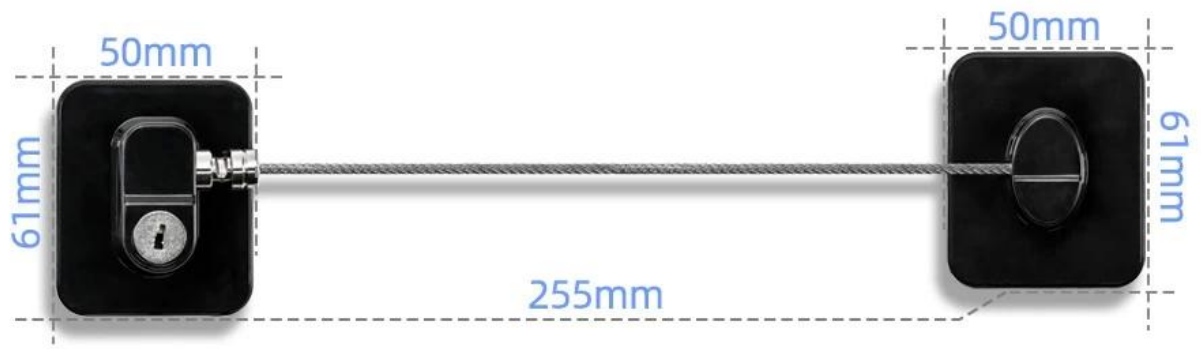

Cerraduras para mini refrigerador

Detalle del producto

Nombre	Cerraduras para mini refrigerador
Material	ABSmetal
Color	Blanco
Tamaño	50*61*255mm
Muestra	Disponible
Cantidad mínima de pedido	50 juegos
Paquete	Bolsa de polietileno, bolsa de PE, blister u otra

La cerradura para mini refrigerador hecha de alambres de acero de alta resistencia y material ABS, simple y eficiente de usar, se puede abrir inmediatamente con la llave. Se puede adherir instantáneamente al refrigerador, sin necesidad de taladrar ni tornillos. Nuestra cerradura para puerta de refrigerador no solo es adecuada para congelador, sino que también funciona muy bien como cerradura de gabinete, cerradura de horno y cerradura de caja de herramientas; Se puede utilizar en refrigeradores y cajones de lado a lado. Puede resolver bien sus problemas, dejar que su bebé se mantenga alejado de sustancias nocivas y de más alimentos. Como proveedor de cerraduras para mini refrigeradores de China, nuestra visión es que una buena calidad del producto pueda brindar una buena experiencia a los clientes.

- Adhesion promoter
- Key

STRONG ADHESIVE

NO DRILLING

No damage to the wall

1 pack of free adhesion promoter for stronger adhesive and better effect, Before sticking, wiping by wiping the area where the lock places