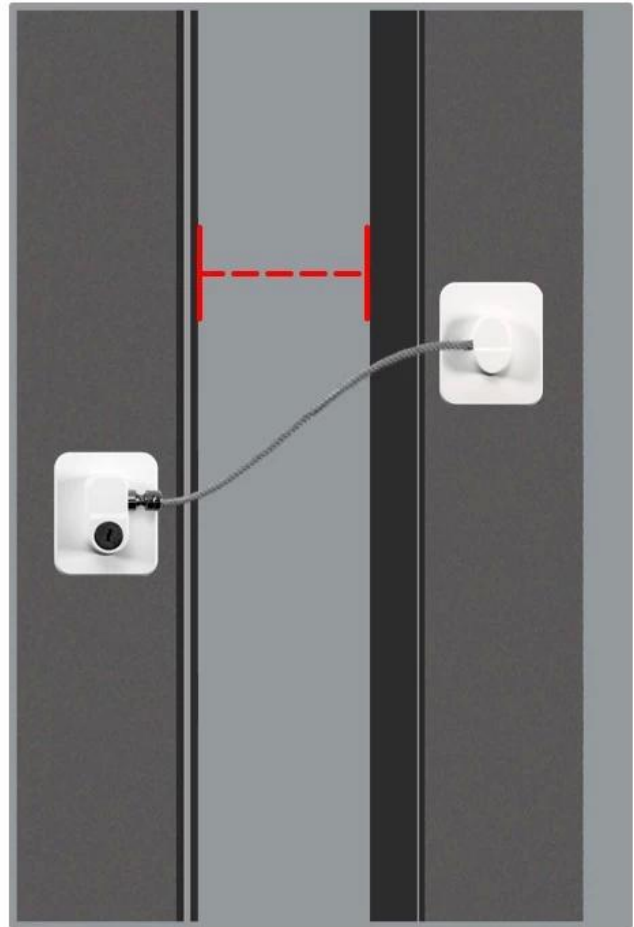

La cerradura para mini refrigerador hecha de alambres de acero de alta resistencia y material ABS, simple y eficiente de usar, se puede abrir inmediatamente con la llave. Se puede adherir instantáneamente al refrigerador, sin necesidad de taladrar ni tornillos. Nuestra cerradura para puerta de refrigerador no solo es adecuada para congelador, sino que también funciona muy bien como cerradura de gabinete, cerradura de horno y cerradura de caja de herramientas; Se puede utilizar en refrigeradores y cajones de lado a lado. Puede resolver bien sus problemas, dejar que su bebé se mantenga alejado de sustancias nocivas y de más alimentos. Como proveedor de cerraduras para mini refrigeradores de China, nuestra visión es que una buena calidad del producto pueda brindar una buena experiencia a los clientes.

MULTIPURPOSE

Easy installation, firm and durable, effectively preventing children and babies from opening doors, windows and cabinet doors

WINDOW OPENING SIZE IS USER-DECIDED

window opening size depends on the installation position
The larger the stagger distance, the smaller the window opening space

Alignment positioning
makes biggest opening size

Diagonal positioning
makes small opening size

Información de la empresa

We have 5000m²factory, our own factory
The REAL STRENGTH is to show the true face to you