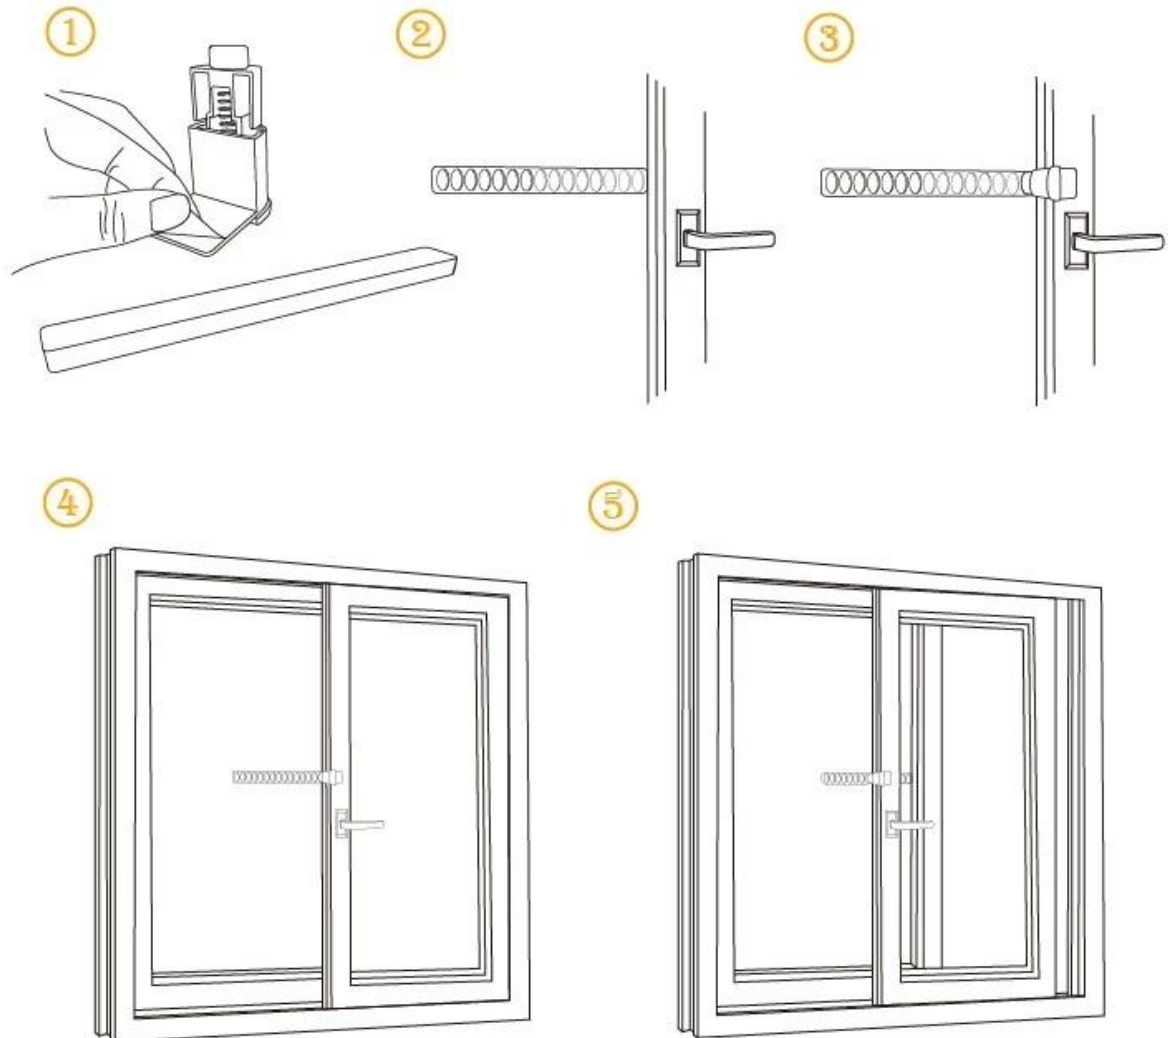

Der richtige Weg, es zu benutzen.

How to use

Verpackungsinformationen:

Kindersicherung Magnetschloss Schloss in der Regel verwenden Blister Verpackung, 4 lock + 1key in jedem Paket oder 8 Schlösser +2 Schlüssel in jedem Paket

Lieferumfang:

Versand in 20 Tagen nach Zahlungseingang

FAQ

F: Wie kann ich Ihren Preis bekommen?

A: Bitte sagen Sie uns, welches Produkt Sie benötigen, Artikelname, Farbe, Größe, Menge,