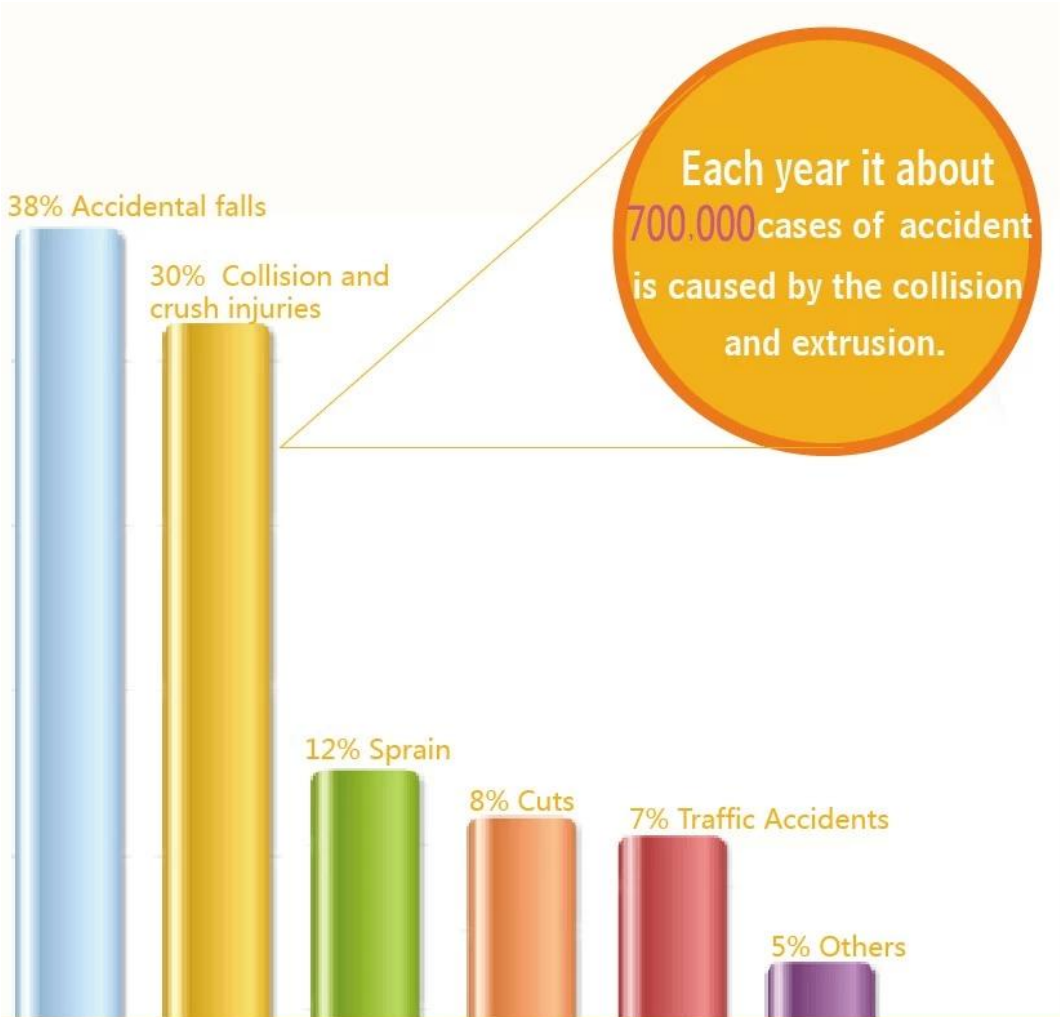

Größe: 92 * 35 * 15mm, angepasst ist verfügbar

Funtion: Halten Sie Schrank / Tür / Fenster verriegeln

Qualität: Überlegene Qualität

Adjustable sliding window/door lock
Prevent child from getting hurt

Verpackungsinformationen: