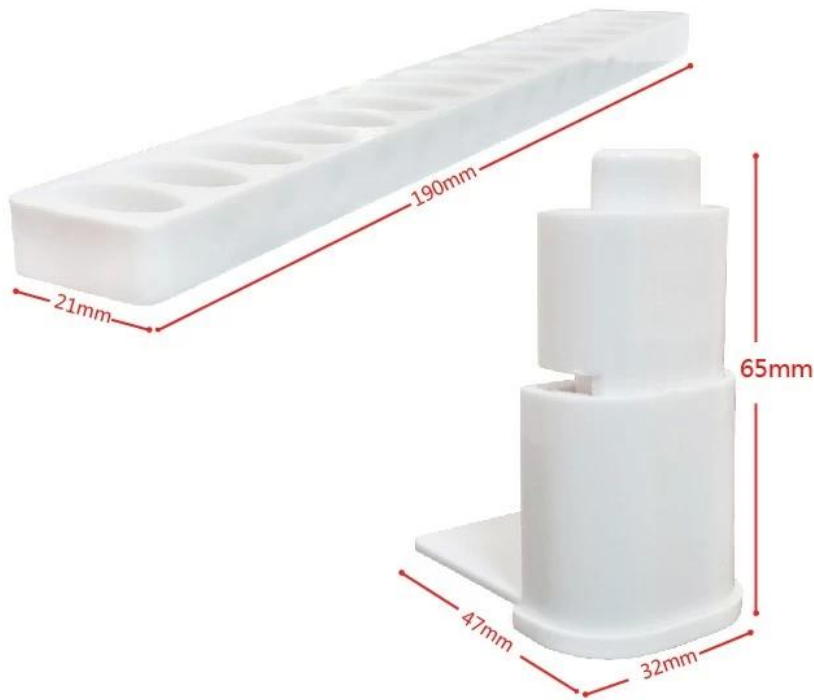

Größe: 92 * 35 * 15mm, angepasst ist verfügbar

Funtion: Halten Sie Schrank / Tür / Fenster verriegeln

Qualität: Überlegene Qualität

Adjustable sliding window/door lock
Prevent child from getting hurt

Verpackungsinformationen:

Heißer Verkauf Schiebeglastürschlösser mit justierbarem normalerweise Satz im Polybeutel, Blasenkarte, Farbenkasten

Lieferumfang:

Versand in 30 Tagen nach Zahlung

Gut feste Oberfläche

Usage

Safety
Peace in mind

Ajustable

You can control windows open from 1 to 5 cm

Easy-operated on-off switch

Child Proof

Strong
adhesive

Ein Artikel zeigen, wie man das Haus Sicherheit Baby und Kinder Produkte Fenster Sicherheitsschloss verwenden.

SIZE

PRODUCTS DESCRIPTION

○ **Product name** Adjustable sliding window/door lock

○ **Color** White
(Accepting custom)

○ **Material** ABS

○ **Features**
-Easy to install
-Strong adhesive
-Easy-operated on-off switch
-Control windows open from 1 to 15cm