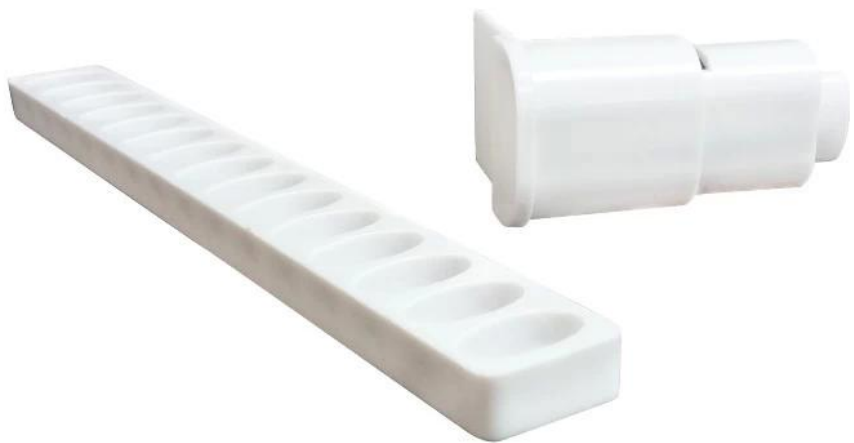

Home Sicherheit Baby und Kinder Produkte Fenster Sicherheitsschloss

Farbe: Rosa und weiß, verschiedene Farben sind vorhanden

Material: ABS

Name: home Sicherheit Baby und Kinder Produkte Fenster Sicherheitsschloss

Größe: 92 * 35 * 15mm, angepasst ist verfügbar

Funtion: Halten Sie Schrank / Tür / Fenster verriegeln

Qualität: Überlegene Qualität

Adjustable sliding window/door lock
Prevent child from getting hurt

Verpackungsinformationen:

Ajustable

You can control windows open from 1 to 5 cm

Easy-operated on-off switch

Child Proof

Strong
adhesive

Ein Artikel zeigen, wie man das Haus Sicherheit Baby und Kinder Produkte Fenster Sicherheitsschloss verwenden.

SIZE

PRODUCTS DESCRIPTION

○ **Product name** Adjustable sliding window/door lock

○ **Color** White
(Accepting custom)

○ **Material** ABS

○ **Features**
-Easy to install
-Strong adhesive
-Easy-operated on-off switch
-Control windows open from 1 to 15cm