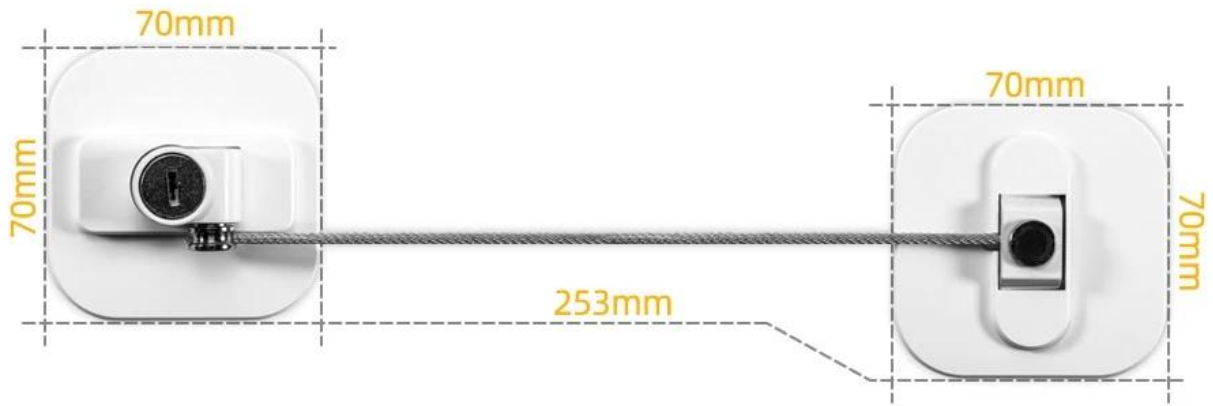

Das Mini-Kühlschrankschloss besteht aus hochfesten Stahldrähten und ABS-Material, ist einfach und effizient zu bedienen und kann sofort mit dem Schlüssel geöffnet werden. Es kann sofort am Kühlschrank befestigt werden, ohne dass Bohren oder Schrauben erforderlich sind. Unser Kühlschranktürschloss eignet sich nicht nur für den Gefrierschrank, sondern eignet sich auch hervorragend als Schrankschloss, Ofenschloss und Werkzeugkastenschloss. Kann für nebeneinander angeordnete Kühlschränke und Schubladen verwendet werden. Es kann Ihre Probleme gut lösen, Ihr Baby von schädlichen Substanzen und mehr Nahrung fernhalten. Als [Lieferant für Kühlschrankschlösser aus China](#) Unsere Vision ist, dass eine gute Produktqualität den Kunden ein gutes Erlebnis bieten kann.

MULTI-STRANDS WIRE ROPE WRAP

Insulating plastic wrap

To protect the wire rope from
being corroded by chemical
reactions

SMOOTH EDGES

More beautiful and thoughtful
non-slip insulating rubber

STAINLESS STEEL LOCK

Firm and anti-rust stainless steel
material

- Adhesion promoter
- Key

STRONG ADHESIVE

NO DRILLING

No damage to the wall

1 pack of free adhesion promoter for stronger adhesive and better effect, Before sticking, wiping by wiping the area where the lock places