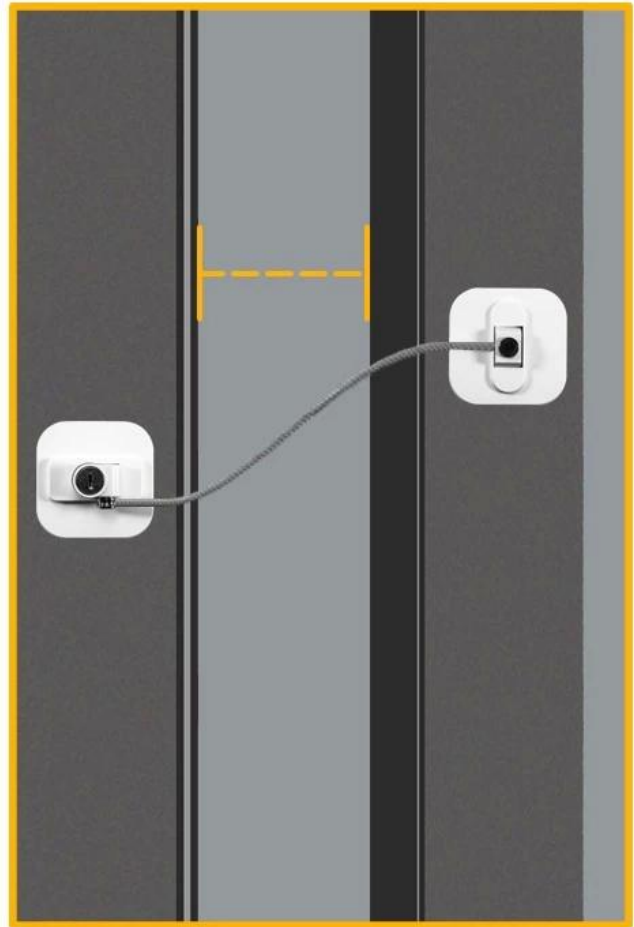

Das Mini-Kühlschrankschloss besteht aus hochfesten Stahldrähten und ABS-Material, ist einfach und effizient zu bedienen und kann sofort mit dem Schlüssel geöffnet werden. Es kann sofort am Kühlschrank befestigt werden, ohne dass Bohren oder Schrauben erforderlich sind. Unser Kühlschranktürschloss eignet sich nicht nur für den Gefrierschrank, sondern eignet sich auch hervorragend als Schrankschloss, Ofenschloss und Werkzeugkastenschloss. Kann für nebeneinander angeordnete Kühlschränke und Schubladen verwendet werden. Es kann Ihre Probleme gut lösen, Ihr Baby von schädlichen Substanzen und mehr Nahrung fernhalten. Als [Lieferant für Kühlschrankschlösser aus China](#) Unsere Vision ist, dass eine gute Produktqualität den Kunden ein gutes Erlebnis bieten kann.

Out-opening window

In-opening window

Sliding windows

SUITABLE FOR ALL KINDS OF WINDOWS

WINDOW OPENING SIZE IS USER-DECIDED

window opening size depends on the installation position
The larger the stagger distance, the smaller the window opening space

Alignment positioning
makes biggest opening size

Diagonal positioning
makes small opening size

MULTIPURPOSE

Easy installation, firm and durable, effectively preventing children and babies from opening doors, windows and cabinet doors