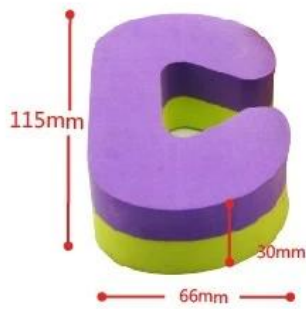

SIZE

"C" type