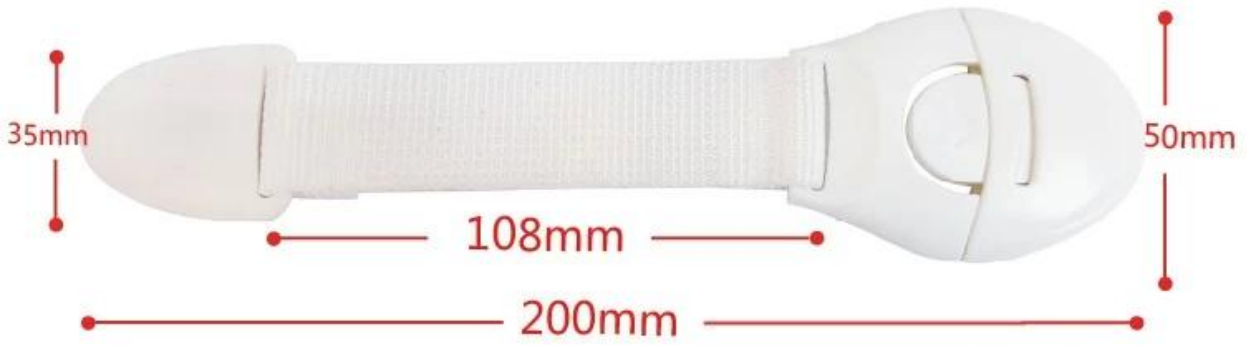

အထူးသဖြင့် အသုံးပြုရာတွင် အသုံးပြုသူများ၏ အကျိုးအမြတ်ကို အမြင့်ဆုံး ထိရောက်စေရန် ရည်ရွယ်ချက်ဖြင့် ထုတ်လုပ်ထားပါသည်။

:အသုံးပြုပုံ

1. အသုံးပြုသူသည် အသုံးပြုရာတွင် အသုံးပြုသူ၏ အကျိုးအမြတ်ကို အမြင့်ဆုံး ထိရောက်စေရန် ရည်ရွယ်ချက်ဖြင့် ထုတ်လုပ်ထားပါသည်။
2. အသုံးပြုသူသည် အသုံးပြုရာတွင် အသုံးပြုသူ၏ အကျိုးအမြတ်ကို အမြင့်ဆုံး ထိရောက်စေရန် ရည်ရွယ်ချက်ဖြင့် ထုတ်လုပ်ထားပါသည်။
3. အသုံးပြုသူသည် အသုံးပြုရာတွင် အသုံးပြုသူ၏ အကျိုးအမြတ်ကို အမြင့်ဆုံး ထိရောက်စေရန် ရည်ရွယ်ချက်ဖြင့် ထုတ်လုပ်ထားပါသည်။
အသုံးပြုသူသည် အသုံးပြုရာတွင် အသုံးပြုသူ၏ အကျိုးအမြတ်ကို အမြင့်ဆုံး ထိရောက်စေရန် ရည်ရွယ်ချက်ဖြင့် ထုတ်လုပ်ထားပါသည်။

:အရွယ်အစား

1. d-- အရွယ်အစားကို အသုံးပြုသူ၏ အကျိုးအမြတ်ကို အမြင့်ဆုံး ထိရောက်စေရန် ရည်ရွယ်ချက်ဖြင့် ထုတ်လုပ်ထားပါသည်။
2. အသုံးပြုသူသည် အသုံးပြုရာတွင် အသုံးပြုသူ၏ အကျိုးအမြတ်ကို အမြင့်ဆုံး ထိရောက်စေရန် ရည်ရွယ်ချက်ဖြင့် ထုတ်လုပ်ထားပါသည်။
3. အသုံးပြုသူသည် အသုံးပြုရာတွင် အသုံးပြုသူ၏ အကျိုးအမြတ်ကို အမြင့်ဆုံး ထိရောက်စေရန် ရည်ရွယ်ချက်ဖြင့် ထုတ်လုပ်ထားပါသည်။

SIZE

:အသုံးပြုပုံ

1. အသုံးပြုသူသည် အသုံးပြုရာတွင် အသုံးပြုသူ၏ အကျိုးအမြတ်ကို အမြင့်ဆုံး ထိရောက်စေရန် ရည်ရွယ်ချက်ဖြင့် ထုတ်လုပ်ထားပါသည်။
2. အသုံးပြုသူသည် အသုံးပြုရာတွင် အသုံးပြုသူ၏ အကျိုးအမြတ်ကို အမြင့်ဆုံး ထိရောက်စေရန် ရည်ရွယ်ချက်ဖြင့် ထုတ်လုပ်ထားပါသည်။
3. အသုံးပြုသူသည် အသုံးပြုရာတွင် အသုံးပြုသူ၏ အကျိုးအမြတ်ကို အမြင့်ဆုံး ထိရောက်စေရန် ရည်ရွယ်ချက်ဖြင့် ထုတ်လုပ်ထားပါသည်။
4. အသုံးပြုသူသည် အသုံးပြုရာတွင် အသုံးပြုသူ၏ အကျိုးအမြတ်ကို အမြင့်ဆုံး ထိရောက်စေရန် ရည်ရွယ်ချက်ဖြင့် ထုတ်လုပ်ထားပါသည်။