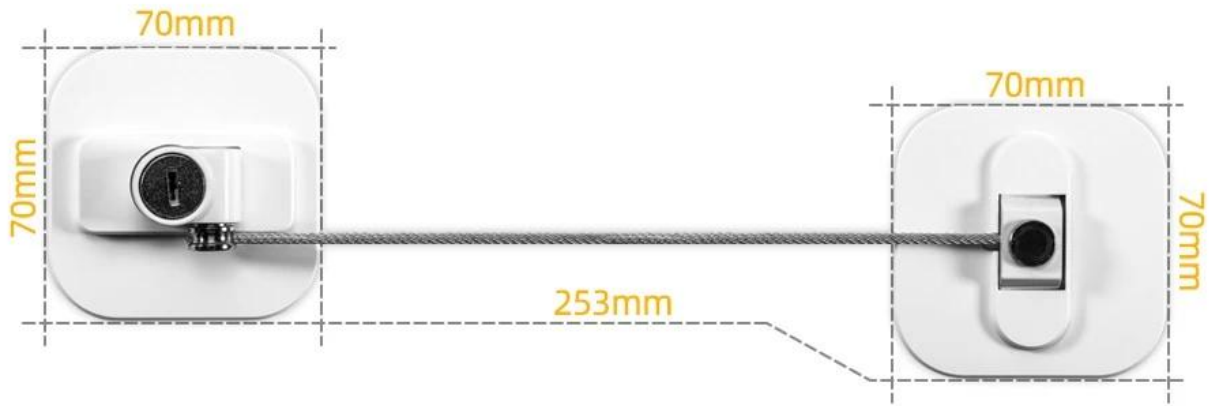

- Adhesion promoter
- Key