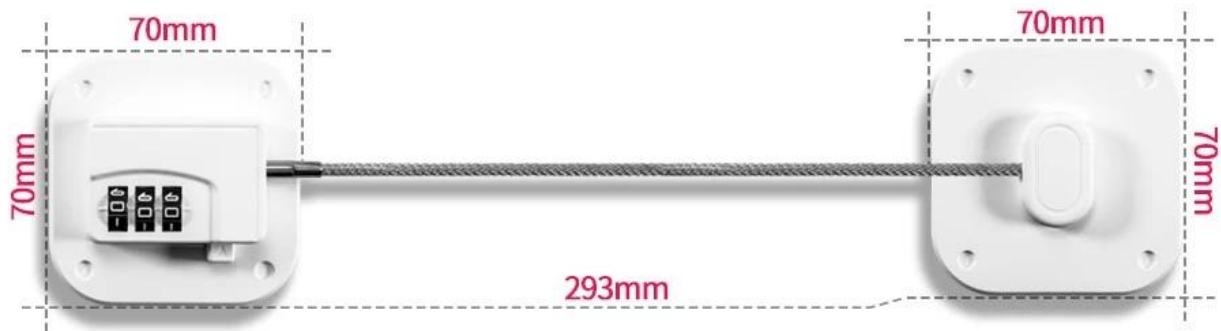

قفل الثلجة مع الجمع

تفاصيل المنتج

اسم	قفل ثلجة لسلامة الأطفال
مادة	ايه بي اس معدن
لون	أبيض أسود
مقاس	مللي متر 293*70
عينة	متاح
موك	مجموعة 50
طرد	كيس بولي، كيس البولي ايثيلين، بطاقة نفطة، أو غيرها

قفل الثلجة مصنوع من أسلاك فولاذية عالية القوة وقفل مركب عالي الجودة، سهل الاستخدام وفعال، ويمكن فتحه على الفور باستخدام المزيج الصحيح. يمكن لصقه على الفور في الثلجة، ولا يحتاج إلى حفر أو براغي. قفل باب الثلجة الخاص بنا ليس مناسبًا للفريرز فحسب، بل يعمل أيضًا بشكل رائع كقفل خزنة، وقفل فرن، وقفل صندوق الأدوات؛ يمكن استخدامها على الثلجات والأدراج جنبًا إلى جنب. يمكنه حل مشاكلك بشكل جيد، مما يسمح لطفلك بالبقاء بعيدًا عن المواد الضارة والمزيد من الطعام.

- Password lock
- Adhesion promoter

STRONG ADHESIVE

NO DRILLING

No damage to the wall

1 pack of free adhesion promoter for stronger adhesive and better effect, Before sticking, wiping by wiping the area where the lock places