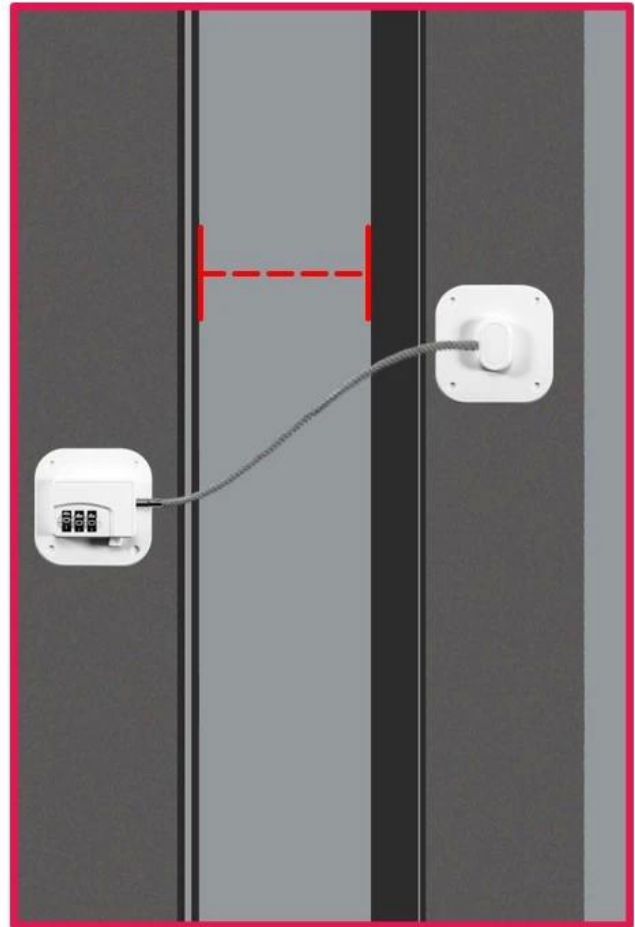

قفل الثلجة مع الجمع

تفاصيل المنتج

اسم	قفل ثلجة لسلامة الأطفال
مادة	ايه بي اس معدن
لون	أبيض أسود
مقاس	مللي متر 293*70
عينة	متاح
موك	مجموعة 50
طرد	كيس بولي، كيس البولي ايثيلين، بطاقة نفطة، أو غيرها

قفل الثلجة مصنوع من أسلاك فولاذية عالية القوة وقفل مركب عالي الجودة، سهل الاستخدام وفعال، ويمكن فتحه على الفور باستخدام المزيج الصحيح. يمكن لصقه على الفور في الثلجة، ولا يحتاج إلى حفر أو براغي. قفل باب الثلجة الخاص بنا ليس مناسبًا للفريرز فحسب، بل يعمل أيضًا بشكل رائع كقفل خزنة، وقفل فرن، وقفل صندوق الأدوات؛ يمكن استخدامها على الثلجات والأدراج جنبًا إلى جنب. يمكنه حل مشاكلك بشكل جيد، مما يسمح لطفلك بالبقاء بعيدًا عن المواد الضارة والمزيد من الطعام.

Refrigerator

Armoire sliding door

Other types of cabinet doors

WINDOW OPENING SIZE IS USER-DECIDED

window opening size depends on the installation position
The larger the stagger distance, the smaller the window opening space

Alignment positioning
makes biggest opening size

Diagonal positioning
makes small opening size

معلومات الشركة

We have 5000m²factory, our own factory
The REAL STRENGTH is to show the true face to you

Strict certification testing provides quality guarantee and **WORRY-FREE EXPORT**