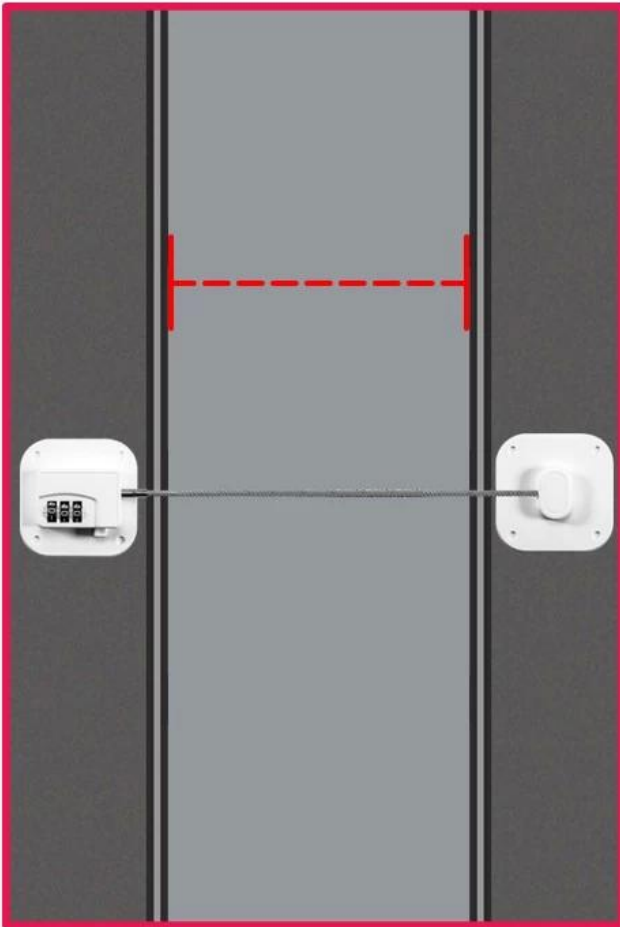

قفل الثلجة مع الجمع

تفاصيل المنتج

اسم	قفل ثلجة لسلامة الأطفال
مادة	ايه بي اس معدن
لون	أبيض أسود
مقاس	مللي متر 293*70
عينة	متاح
موك	مجموعة 50
طرد	كيس بولي، كيس البولي ايثيلين، بطاقة نفطة، أو غيرها

قفل الثلجة مصنوع من أسلاك فولاذية عالية القوة وقفل مركب عالي الجودة، سهل الاستخدام وفعال، ويمكن فتحه على الفور باستخدام المزيج الصحيح. يمكن لصقه على الفور في الثلجة، ولا يحتاج إلى حفر أو براغي. قفل باب الثلجة الخاص بنا ليس مناسبًا للفريرز فحسب، بل يعمل أيضًا بشكل رائع كقفل خزنة، وقفل فرن، وقفل صندوق الأدوات؛ يمكن استخدامها على الثلجات والأدراج جنبًا إلى جنب. يمكنه حل مشاكلك بشكل جيد، مما يسمح لطفلك بالبقاء بعيدًا عن المواد الضارة والمزيد من الطعام.

Out-opening window

In-opening window

Sliding windows

SUITABLE FOR ALL KINDS OF WINDOWS

Password lock

MULTIPURPOSE

Easy installation, firm and durable, effectively preventing children and babies from opening doors, windows and cabinet doors

Refrigerator

Armoire sliding door

Other types of cabinet doors

WINDOW OPENING SIZE IS USER-DECIDED

window opening size depends on the installation position
The larger the stagger distance, the smaller the window opening space

Alignment positioning
makes biggest opening size

Diagonal positioning
makes small opening size

معلومات الشركة

We have 5000m²factory, our own factory
The REAL STRENGTH is to show the true face to you

Strict certification testing provides quality guarantee and **WORRY-FREE EXPORT**