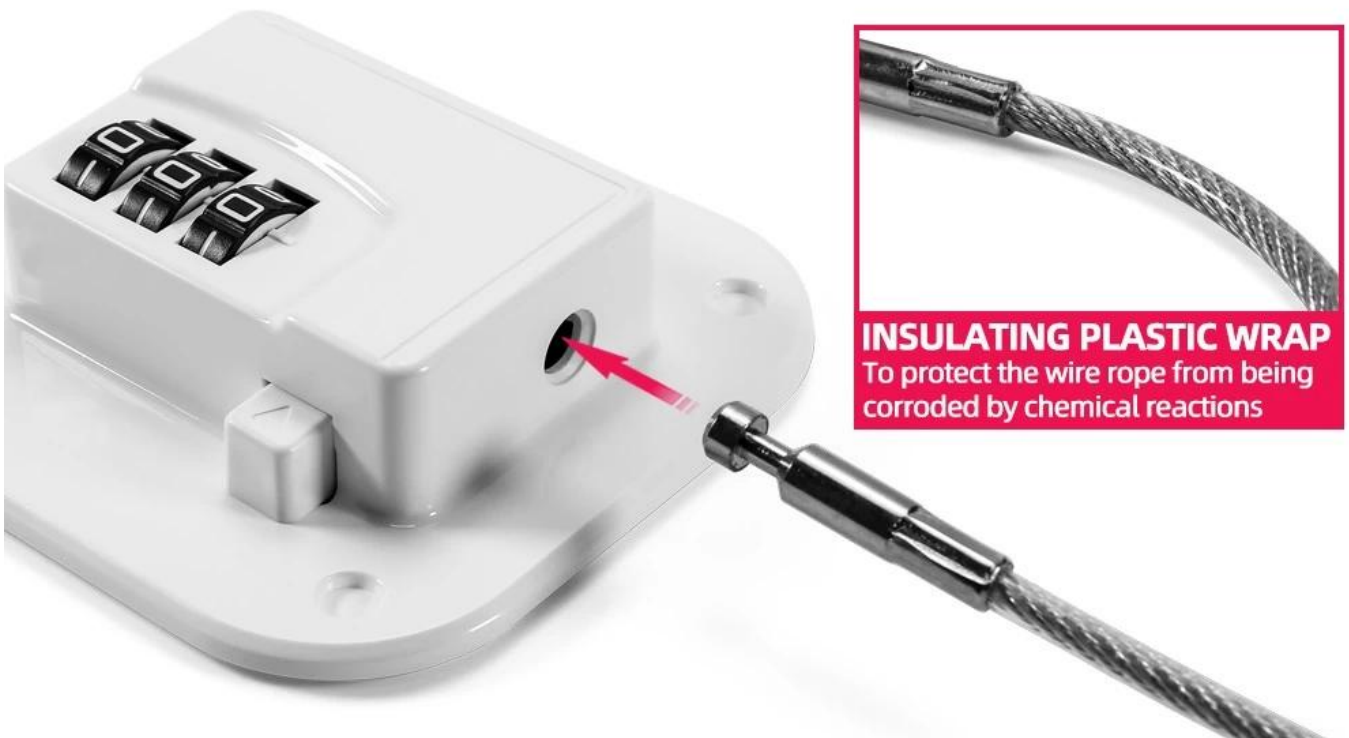

قفل الثلجة مع الجمع

تفاصيل المنتج

اسم	قفل ثلجة لسلامة الأطفال
مادة	ايه بي اس معدن
لون	أبيض أسود
مقاس	مللي متر 293*70
عينة	متاح
موك	مجموعة 50
طرد	كيس بولي، كيس البولي ايثيلين، بطاقة نفطة، أو غيرها

قفل الثلجة مصنوع من أسلاك فولاذية عالية القوة وقفل مركب عالي الجودة، سهل الاستخدام وفعال، ويمكن فتحه على الفور باستخدام المزيج الصحيح. يمكن لصقه على الفور في الثلجة، ولا يحتاج إلى حفر أو براغي. قفل باب الثلجة الخاص بنا ليس مناسبًا للفريرز فحسب، بل يعمل أيضًا بشكل رائع كقفل خزنة، وقفل فرن، وقفل صندوق الأدوات؛ يمكن استخدامها على الثلجات والأدراج جنبًا إلى جنب. يمكنه حل مشاكلك بشكل جيد، مما يسمح لطفلك بالبقاء بعيدًا عن المواد الضارة والمزيد من الطعام.

STAINLESS STEEL LOCK

Firm and anti-rust stainless steel material

SMOOTH EDGES

More beautiful and thoughtful non-slip insulating rubber

MULTI-STRANDS WIRE ROPE WRAP

INSULATING PLASTIC WRAP
To protect the wire rope from being corroded by chemical reactions