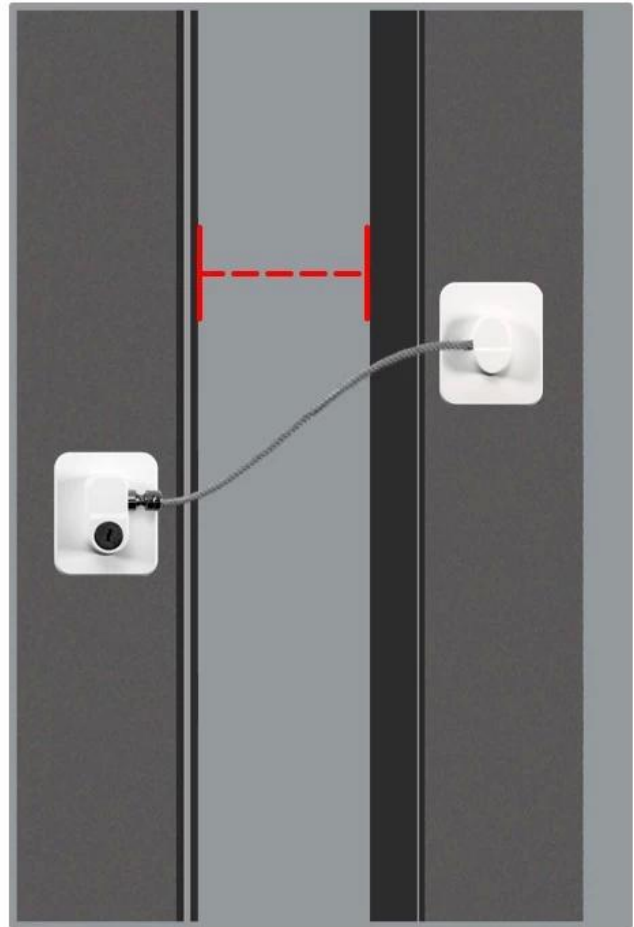

أقفال الثلاجة الصغيرة

تفاصيل المنتج

اسم	أقفال الثلاجة الصغيرة
مادة	إيه بي اس معدن
لون	أبيض
مقاس	مللي متر 50*61*255
عينة	متاح
موك	مجموعة 50
طرد	كيس بولي، كيس البولي ايثيلين، بطاقة نفطة، أو غيرها

قفال الثلاجة الصغير مصنوع من أسلاك فولاذية عالية القوة ومادة أكريلونتريل بوتادين ستايرين، بسيط وفعال في الاستخدام، ويمكن فتحه على الفور بالمفتاح. يمكن لصقه على الفور في الثلاجة، ولا يحتاج إلى حفر أو براغي. قفل باب الثلاجة الخاص بنا ليس مناسبًا للفریزر فحسب، بل يعمل أيضًا بشكل رائع كقفل خزنة، وقفل فرن، وقفل صندوق الأدوات؛ يمكن استخدامها على الثلاجات والأدراج جنبًا إلى جنب. يمكنه حل مشاكلك بشكل جيد، مما يسمح لطفلك بالبقاء بعيدًا عن المواد الضارة والمزيد من الطعام. باعتبارنا موردًا لأقفال الثلاجة الصغيرة في الصين، فإن رؤيتنا هي أن جودة المنتج الجيدة يمكن أن تجلب تجربة جيدة للعملاء.

MULTIPURPOSE

Easy installation, firm and durable, effectively preventing children and babies from opening doors, windows and cabinet doors

WINDOW OPENING SIZE IS USER-DECIDED

window opening size depends on the installation position
The larger the stagger distance, the smaller the window opening space

Alignment positioning
makes biggest opening size

Diagonal positioning
makes small opening size

معلومات الشركة

We have 5000m²factory, our own factory
The REAL STRENGTH is to show the true face to you

Strict certification testing provides quality guarantee and **WORRY-FREE EXPORT**