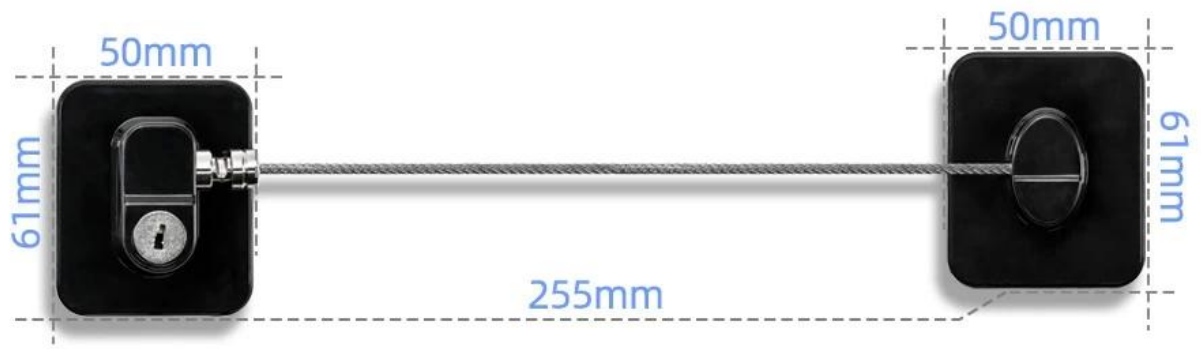

أقفال الثلاجة الصغيرة

تفاصيل المنتج

اسم	أقفال الثلاجة الصغيرة
مادة	إيه بي اس معدن
لون	أبيض
مقاس	مللي متر 50*61*255
عينة	متاح
موك	مجموعة 50
طرد	كيس بولي، كيس البولي ايثيلين، بطاقة نفطة، أو غيرها

قفال الثلاجة الصغير مصنوع من أسلاك فولاذية عالية القوة ومادة أكريلونتريل بوتادين ستايرين، بسيط وفعال في الاستخدام، ويمكن فتحه على الفور بالمفتاح. يمكن لصقه على الفور في الثلاجة، ولا يحتاج إلى حفر أو براغي. قفل باب الثلاجة الخاص بنا ليس مناسبًا للفریزر فحسب، بل يعمل أيضًا بشكل رائع كقفل خزنة، وقفل فرن، وقفل صندوق الأدوات؛ يمكن استخدامها على الثلاجات والأدراج جنبًا إلى جنب. يمكنه حل مشاكلك بشكل جيد، مما يسمح لطفلك بالبقاء بعيدًا عن المواد الضارة والمزيد من الطعام. باعتبارنا موردًا لأقفال الثلاجة الصغيرة في الصين، فإن رؤيتنا هي أن جودة المنتج الجيدة يمكن أن تجلب تجربة جيدة للعملاء.

- Adhesion promoter
- Key

STRONG ADHESIVE

NO DRILLING

No damage to the wall

1 pack of free adhesion promoter for stronger adhesive and better effect, Before sticking, wiping by wiping the area where the lock places

x1

HOW TO USE

- 1.** First wipe and make sure the area where the lock will place is clean
- 2.** Use the adhesion promoter to wipe the area where the lock will place
- 3.** Stick the lock after a few seconds
- 4.** Press hard for a few seconds, wait 24 hours for the best effect

MULTI-STRANDS WIRE ROPE WRAP

Insulating plastic wrap

To protect the wire rope from being corroded by chemical reactions

Smooth edges

More beautiful and thoughtful
non-slip insulating rubber

Stainless steel lock