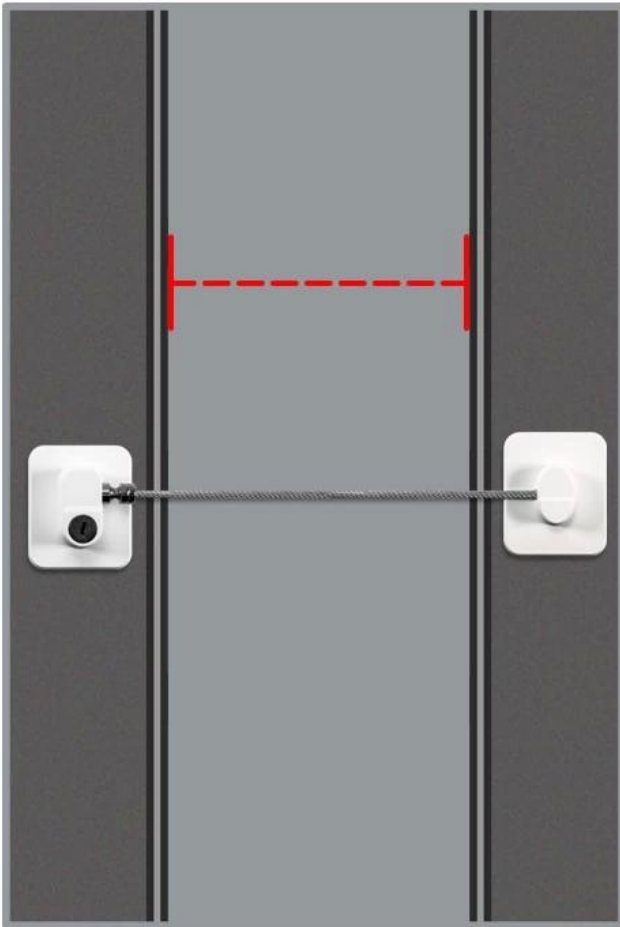

أقفال الثلاجة الصغيرة

تفاصيل المنتج

اسم	أقفال الثلاجة الصغيرة
مادة	إيه بي اس معدن
لون	أبيض
مقاس	مللي متر 50*61*255
عينة	متاح
موك	مجموعة 50
طرد	كيس بولي، كيس البولي ايثيلين، بطاقة نفطة، أو غيرها

قفال الثلاجة الصغير مصنوع من أسلاك فولاذية عالية القوة ومادة أكريلونتريل بوتادين ستايرين، بسيط وفعال في الاستخدام، ويمكن فتحه على الفور بالمفتاح. يمكن لصقه على الفور في الثلاجة، ولا يحتاج إلى حفر أو براغي. قفل باب الثلاجة الخاص بنا ليس مناسبًا للفریزر فحسب، بل يعمل أيضًا بشكل رائع كقفل خزنة، وقفل فرن، وقفل صندوق الأدوات؛ يمكن استخدامها على الثلاجات والأدراج جنبًا إلى جنب. يمكنه حل مشاكلك بشكل جيد، مما يسمح لطفلك بالبقاء بعيدًا عن المواد الضارة والمزيد من الطعام. باعتبارنا موردًا لأقفال الثلاجة الصغيرة في الصين، فإن رؤيتنا هي أن جودة المنتج الجيدة يمكن أن تجلب تجربة جيدة للعملاء.

MULTI-STRANDS WIRE ROPE WRAP

Insulating plastic wrap

To protect the wire rope from being corroded by chemical reactions

Smooth edges

More beautiful and thoughtful
non-slip insulating rubber

Stainless steel lock

Firm and anti-rust stainless steel
material

WIDER LOCK SEAT AND LOCK HEAD

Easy operation with large loading capacity

Strong loading capacity

Out-opening window

In-opening window

Sliding windows

Suitable for all kinds of windows

MULTIPURPOSE

Easy installation, firm and durable, effectively preventing children and babies from opening doors, windows and cabinet doors

WINDOW OPENING SIZE IS USER-DECIDED

window opening size depends on the installation position
The larger the stagger distance, the smaller the window opening space