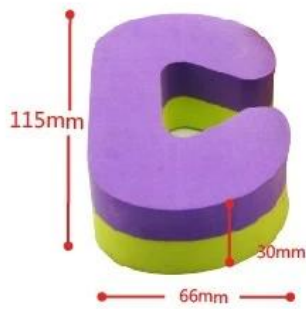

معلومات عامة:

تخصيص	حجم مخصص المتاحة، mmسمك: 13، mmطول: 100، mmالعرض: 100
مواد	EVA
لون المنتج	الأزرق، أو أي لون هو متاح الأخضر أو
التعبئة	التعبئة السائبة، أو بوليبياغ + هيدرकारد
صفة	بطاقات نفطة / الكرتون الداخلية، بطاقات نفطة 200 / الكرتون الخارجي 20
قياس الكرتون الخارجي	60 * 40 * 35CM
وزن الكرتون الخارجي	18KG
موك	قبول النظام الصغيرة
عينات يؤدي الوقت	حوالي 1-4 أيام
عينات تهمة	حر
مصطلح الدفع	نسخ a / b مقدما التوازن بواسطة t / t 50%
ميناء	فوب نانشا، الصين؛ فوب شنتشن، الصين
موعد التسليم	انظر التفاصيل على النحو التالي

Color

- yellow+green
- purple+yellow
- green+purple

SIZE

"C" type

"U" type

Thickening type

Standard type

PRODUCTS DESCRIPTION