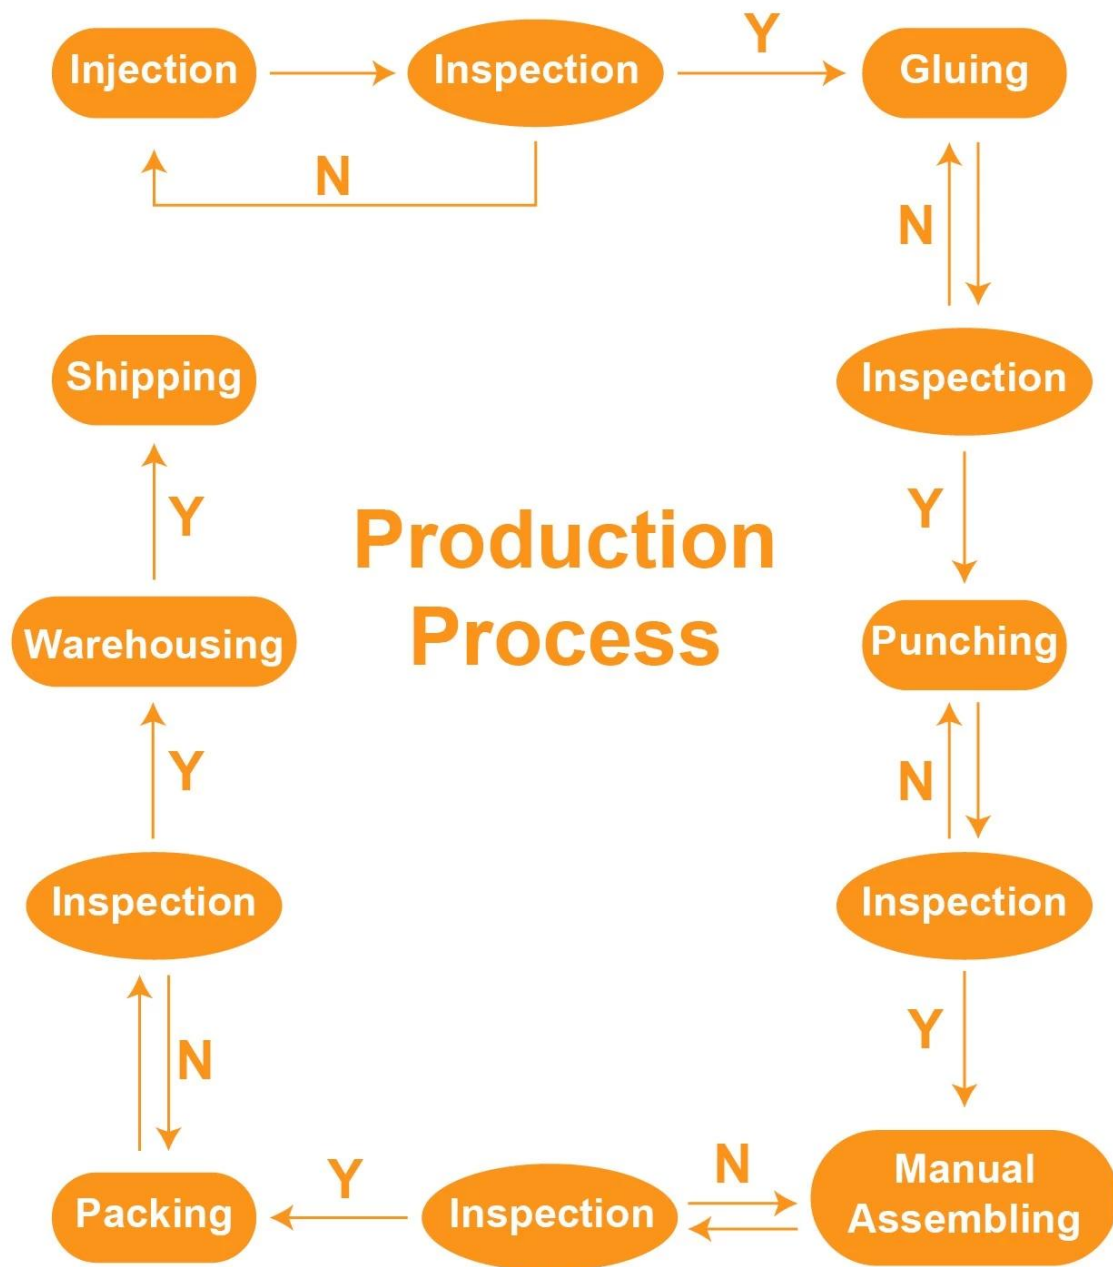

公司 概况

Company Profile

Guangzhou Balance Daily Commodities Co.Ltd

本公司 成立于 2005 年，主要从事 日用消费品 的 生产 和 销售。

我们 提供 各种 规格 的 产品，以满足 不同 客户的需求。

我们 拥有 先进的 生产设备 和 技术 团队。

我们 致力于 提供 高质量 的 产品和服务，并 遵守 所有 的 法律法规。

□□□□
□□□□□□ □□.